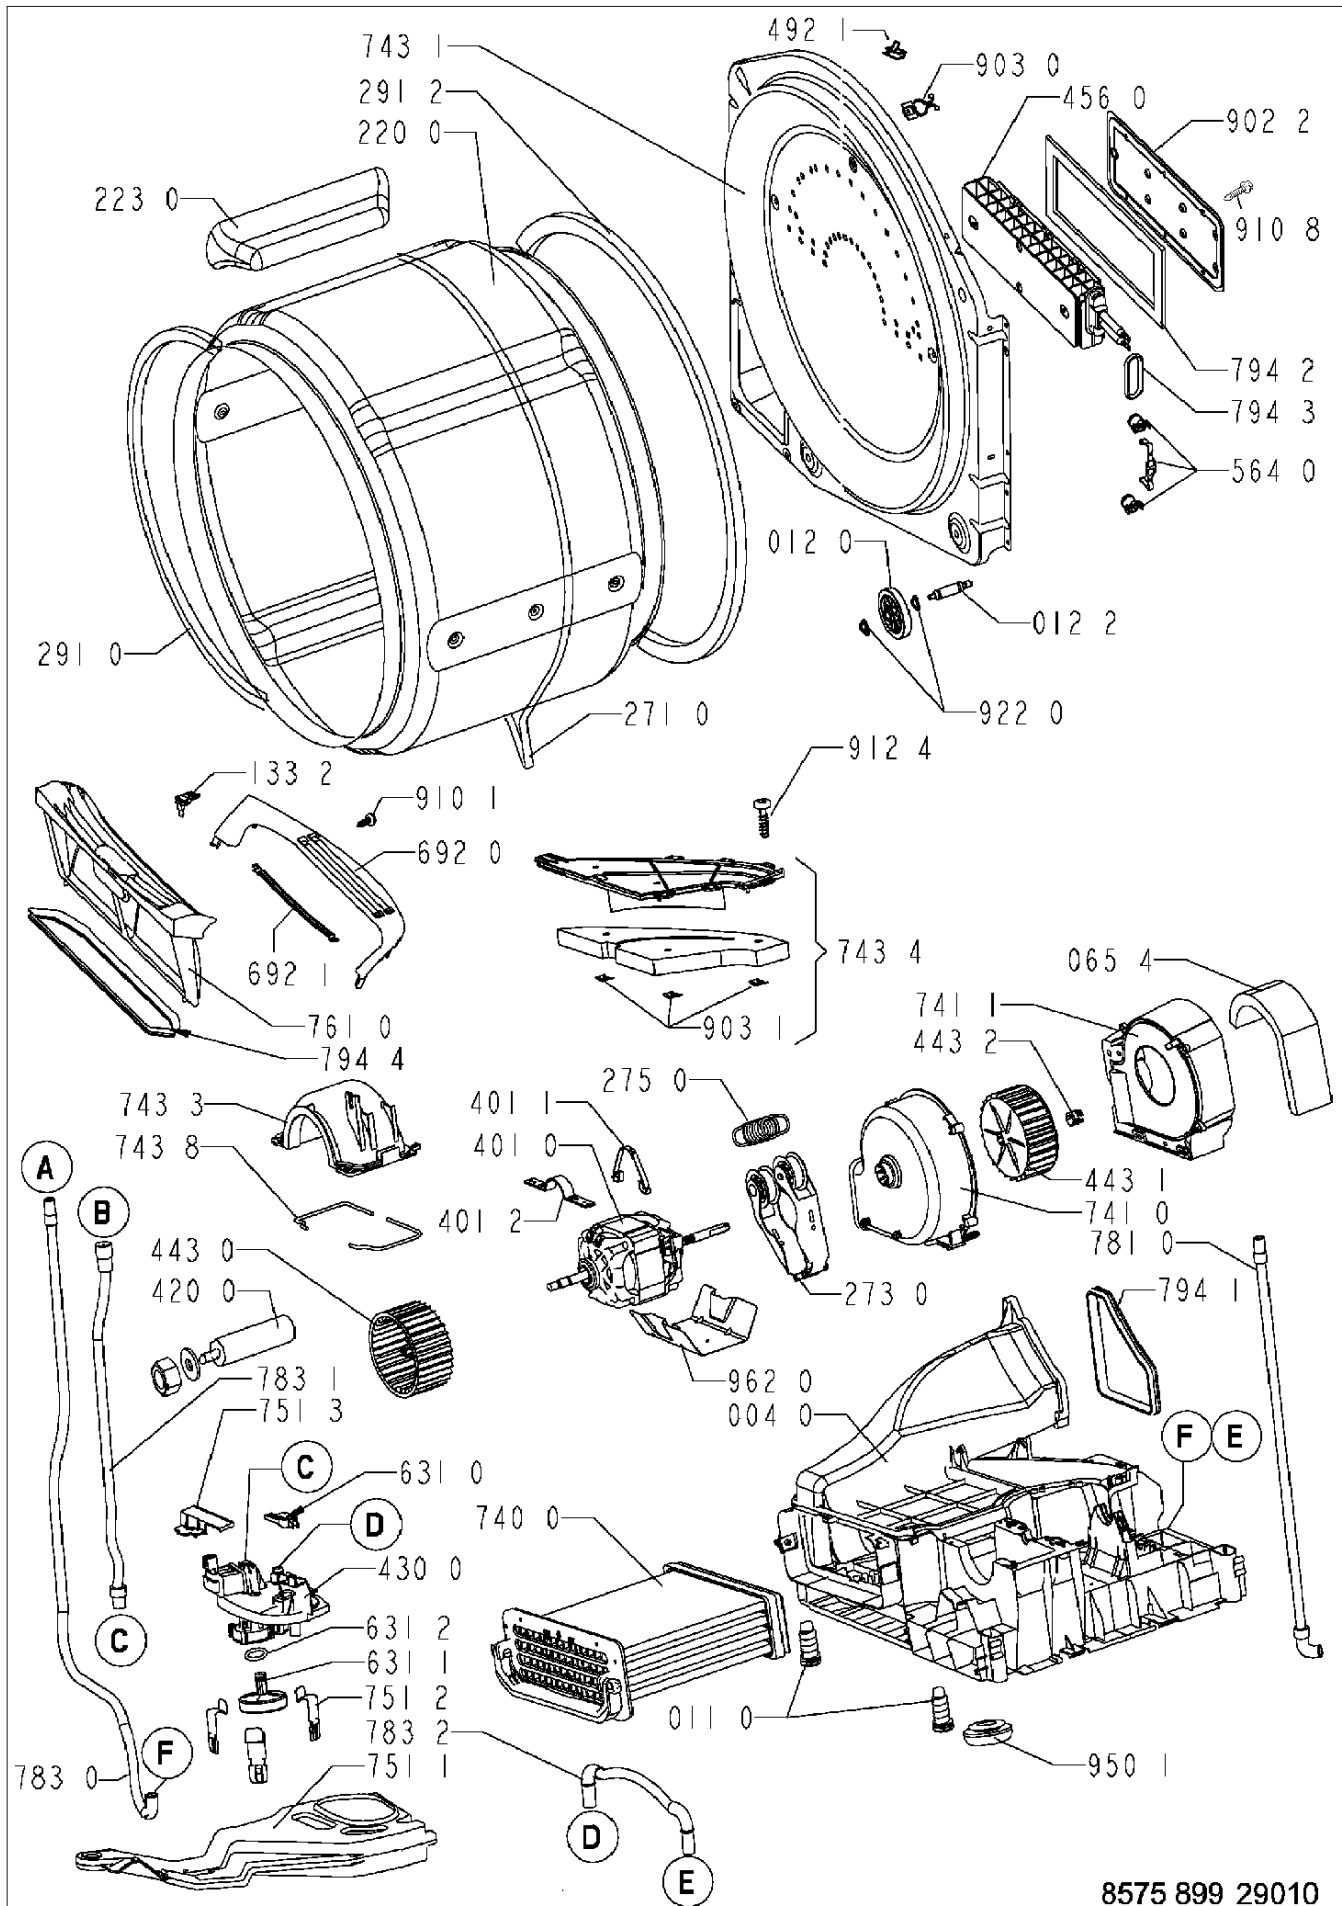

VUE ECLATEE

8575 899 29010