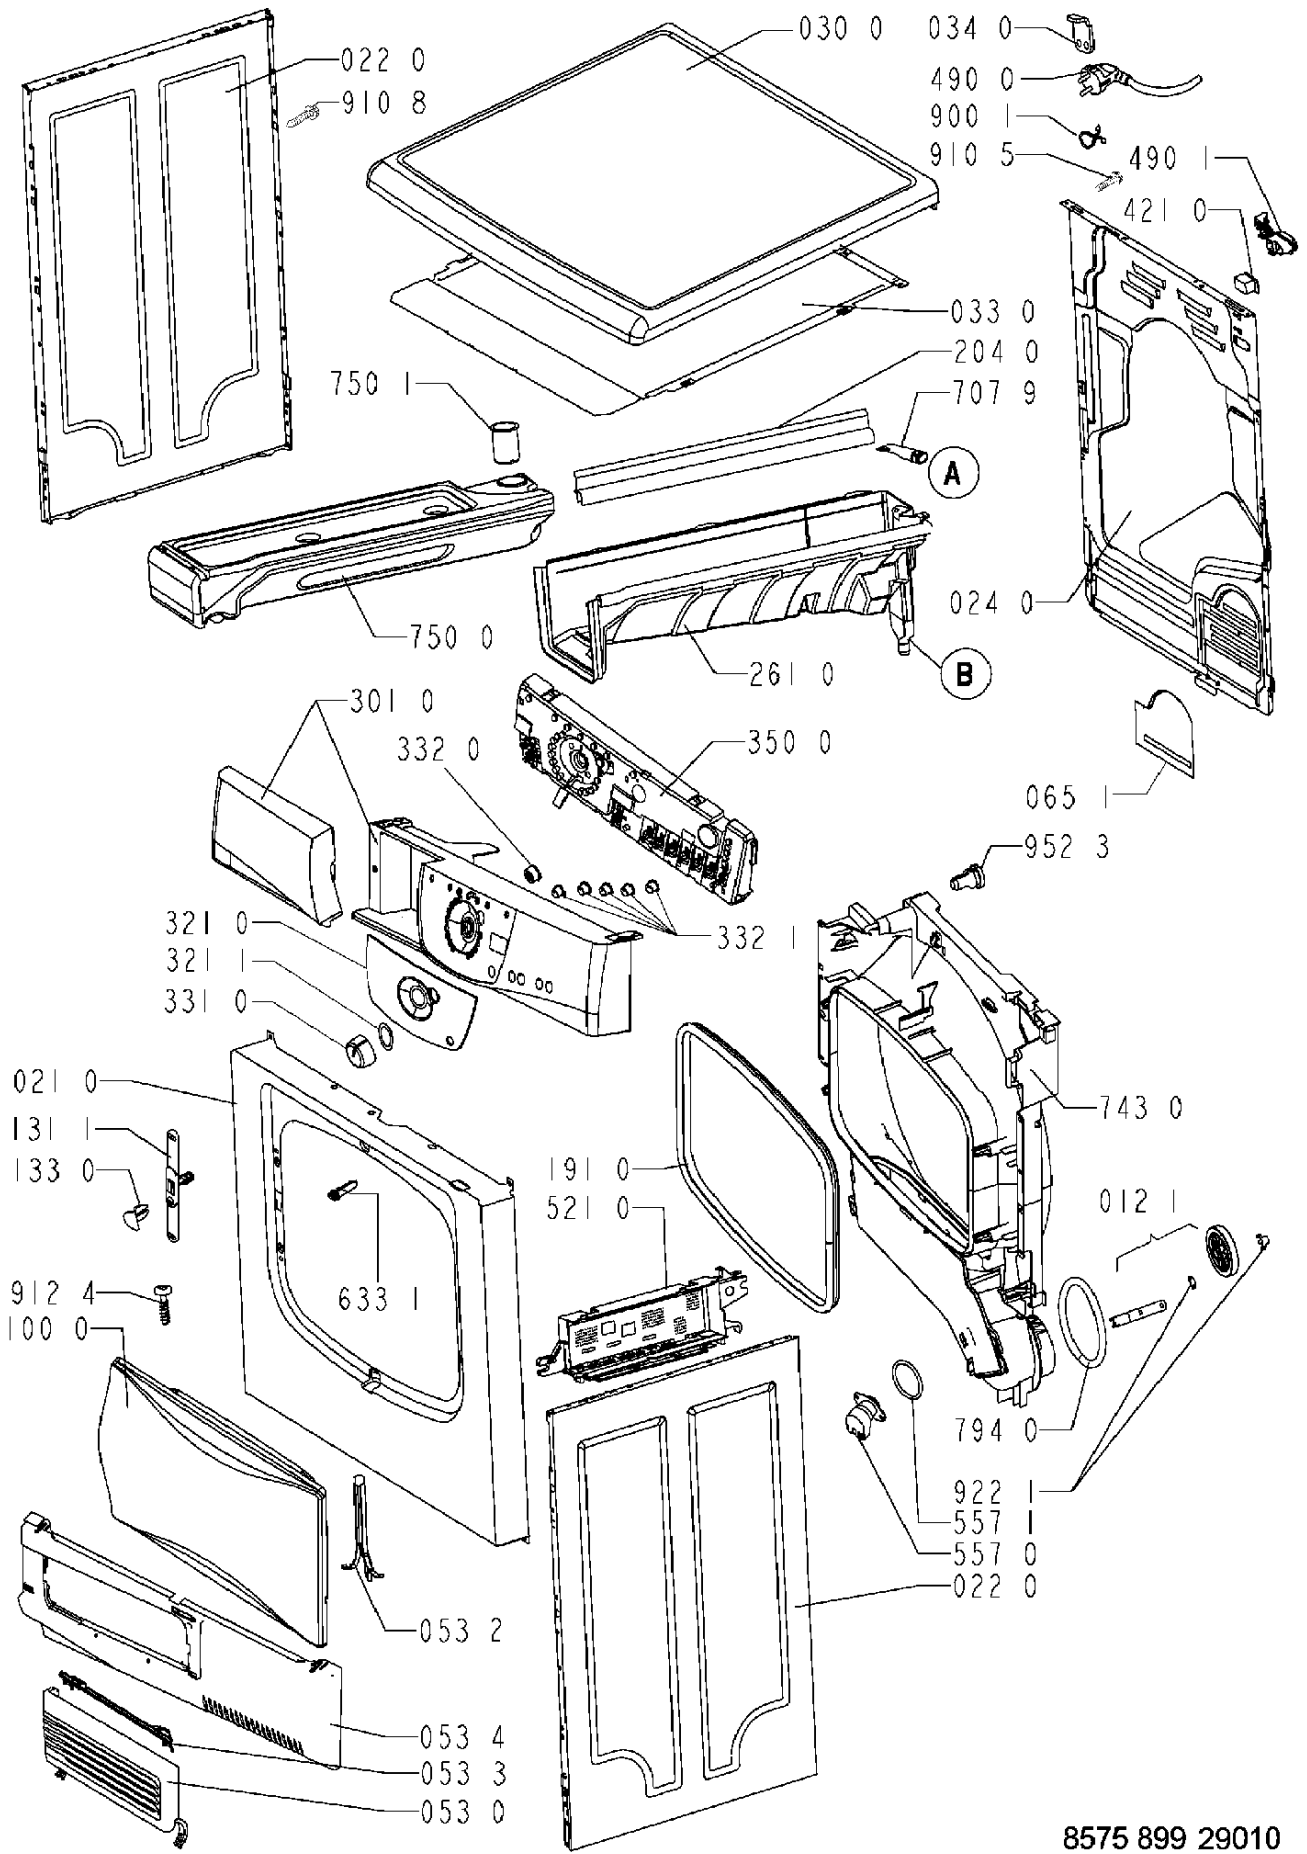

VUE ECLATEE