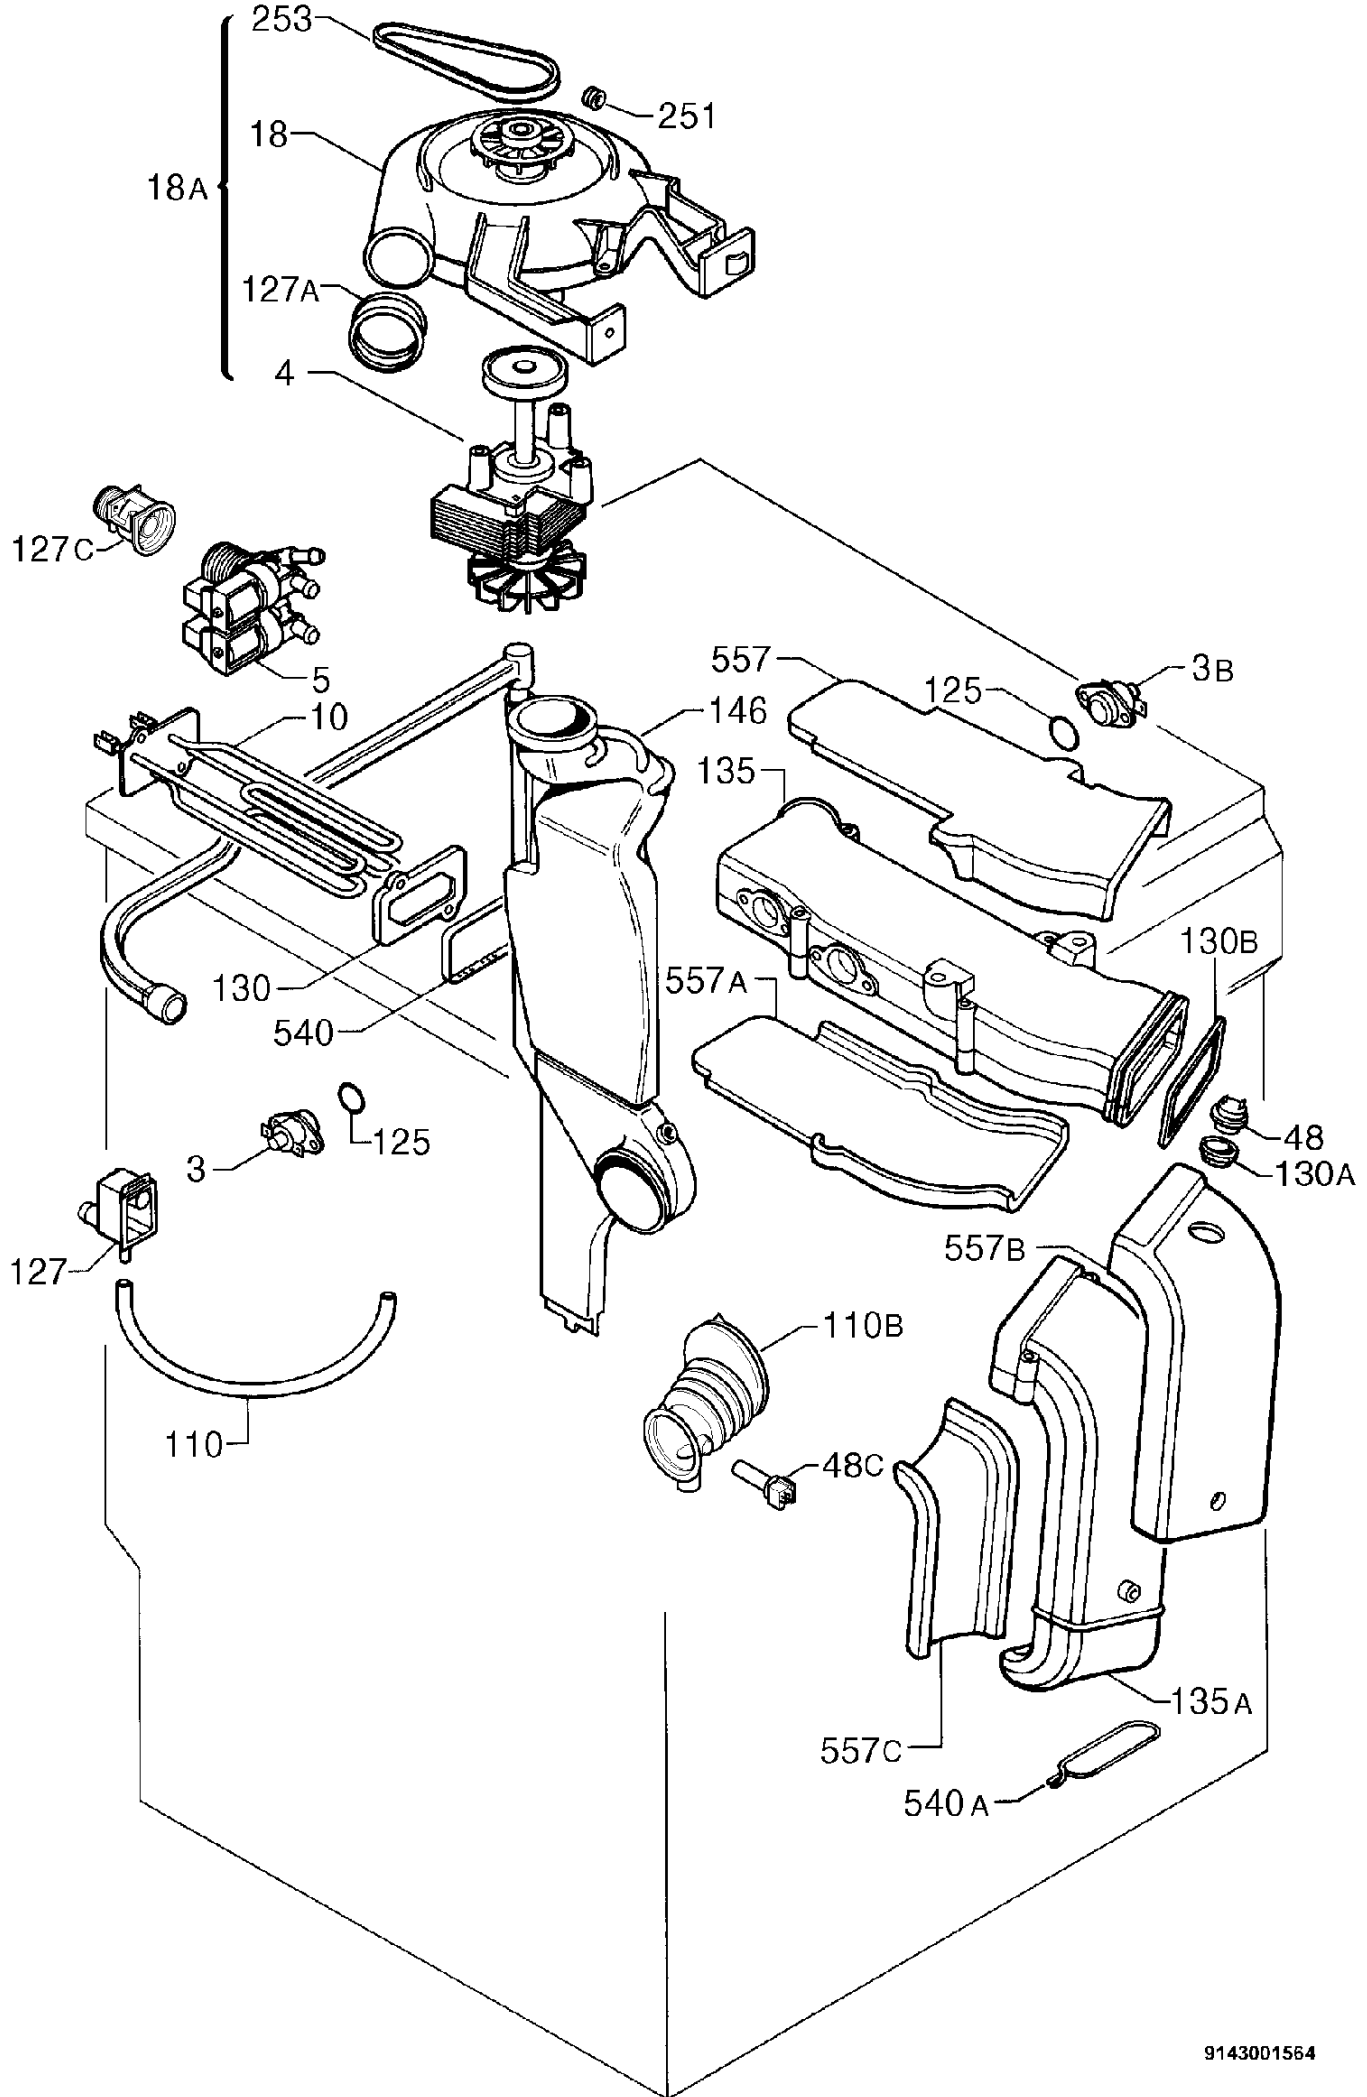

Pos.	Référence	Désignation
003	124270200/7	THERMOSTAT
003B	124270100/9	THERMOSTAT
004	124825300/5	MOTEUR VENTILATEUR
005	124947210/9	SOLÉNOÏDE,3 VIE WD AF ELBI
010	124265800/1	ELEMENT
018	124051940/3	VENTILATEUR
018A	124825610/7	TURBINE,CPL.
048	124664100/3	SONDE,130C
048C	124294000/3	SONDE,TEMP`RATURE
110	124030500/1	TUYAU,ELECTROVANNE
110B	124265030/5	BIELLE,CONDENSATEUR,CUVE
125	5024141000/5	ANNEAU -O,THERMOSTAT
127	124709302/2	HAUTEUR DE DEVERSEMENT
127A	124690800/6	RACCORD,VENTILATEUR,CONDUIT
127C	124078300/9	CONNECTEUR,SOLÉNOÏDE,AF 3VIE
130	124263604/9	JOINT,RÉSISTANCE.
130A	124088402/1	JOINT,THERMOSTAT
130B	124266200/3	JOINT
135	124263980/3	CANALISATION,ELÉMENT CHAUFFANT
135A	124267910/6	CONDUIT,ENSEMBLE
146	124709733/8	CONDENSEUR
251	124774000/2	PARE-CHOCS,VENTILATEUR
253	124082720/2	COURROIE,VENTILATEUR
540	124263001/8	CIRCLIP BANDE,ISOLATEUR
540A	124272901/8	CIRCLIP BANDE
557	124264302/9	ISOLATIO,SUPERIEURE
557A	124264402/7	ISOLATIO
557B	124264111/4	ISOLATEUR,CONDUIT,AVANT
557C	124264202/1	ISOLATION,POSTERIEUR