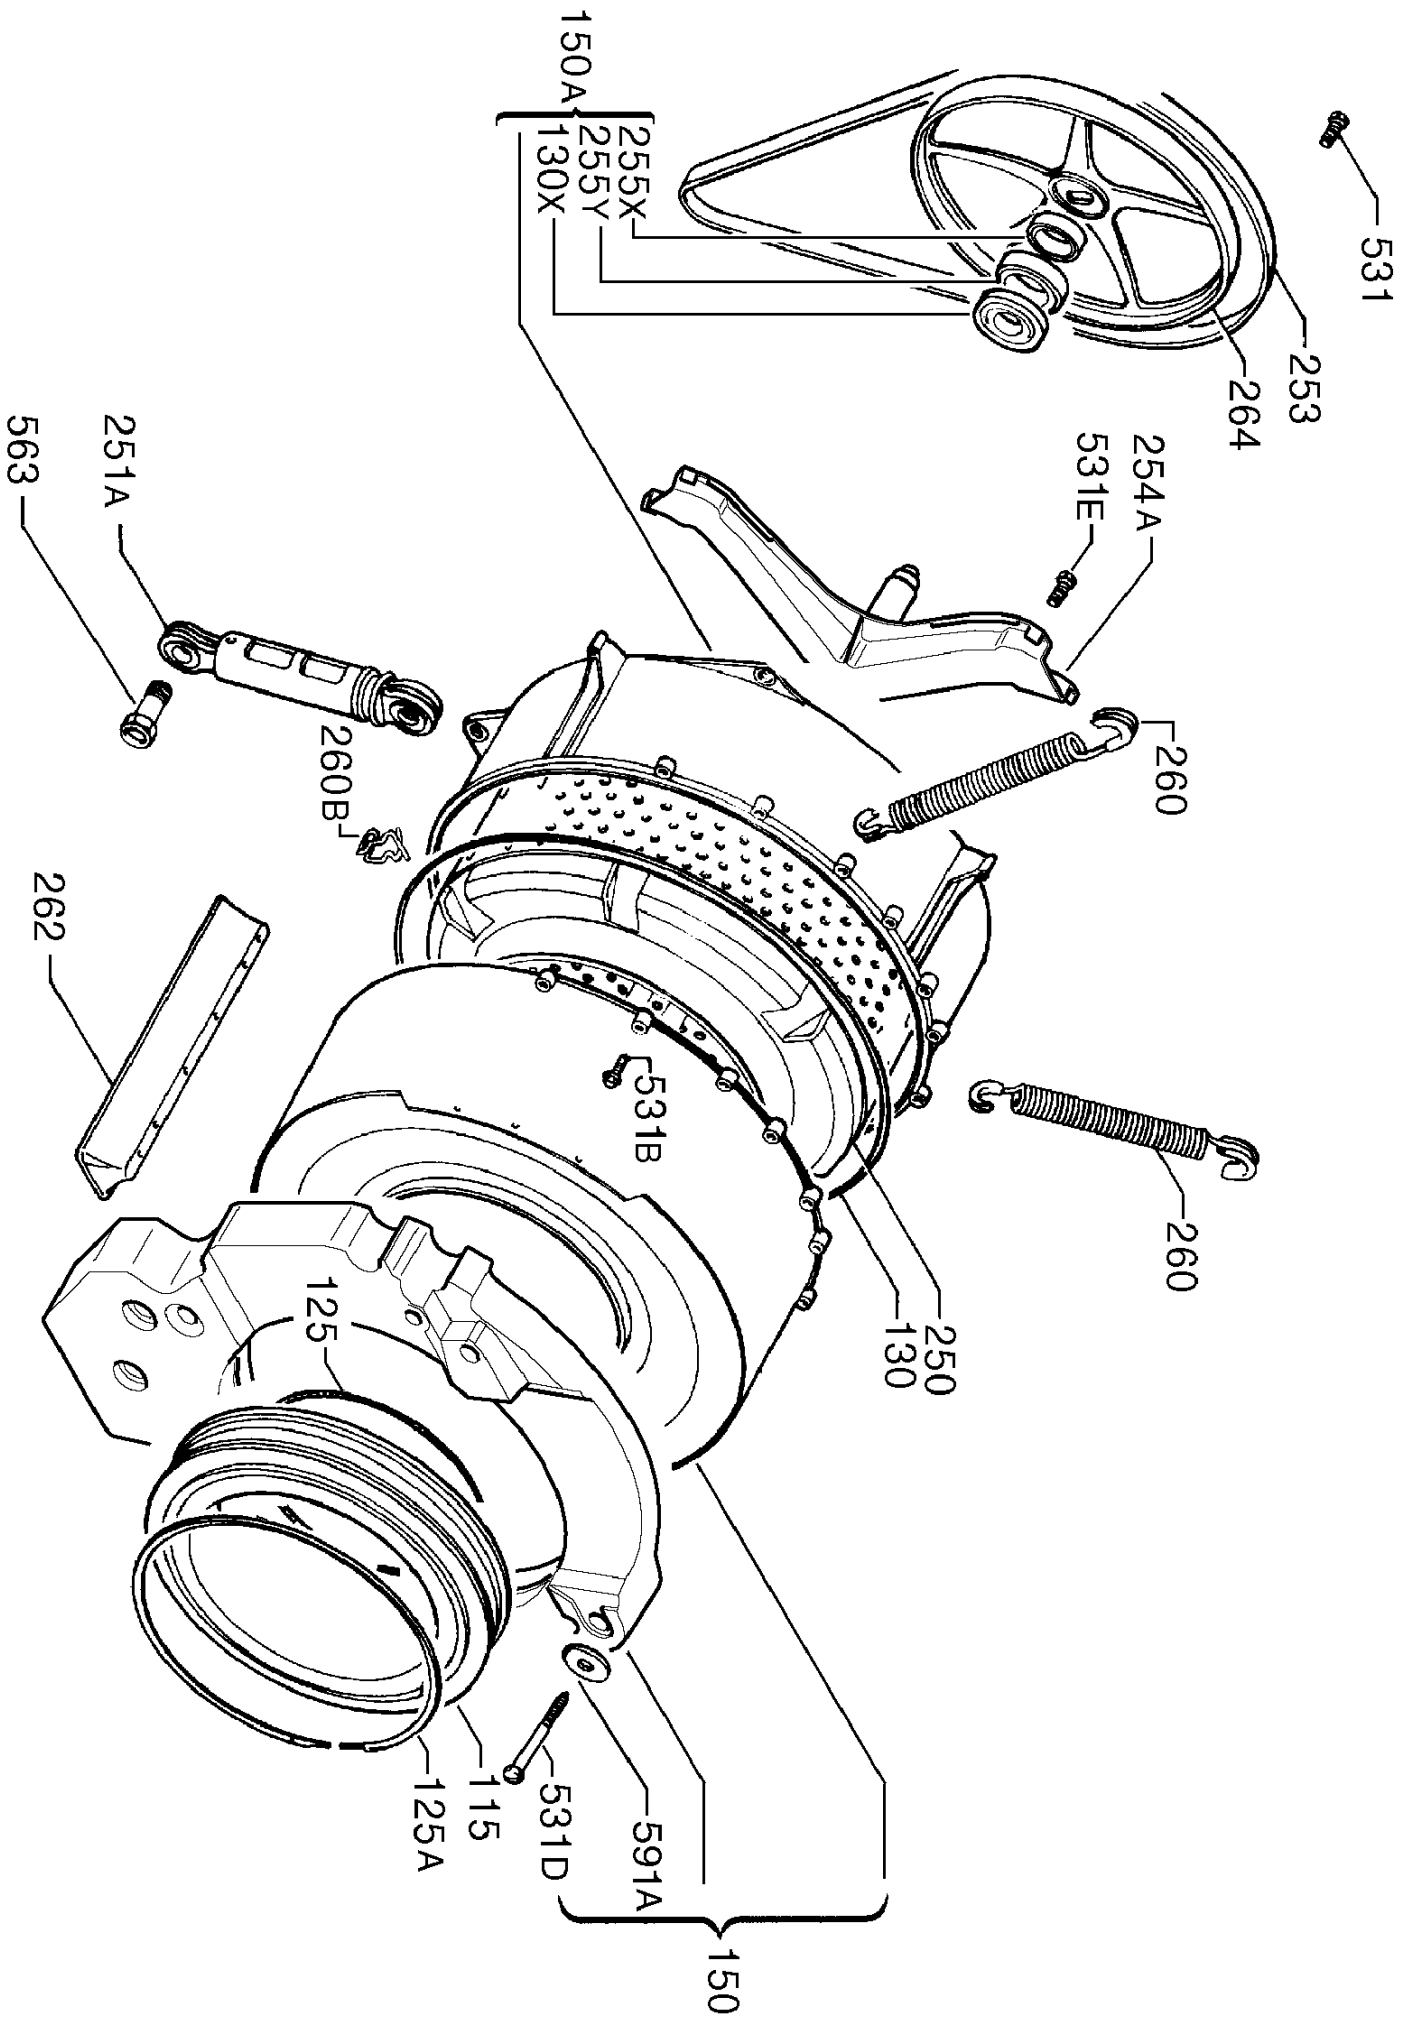

Pos.	Référence	Désignation
115	124263508/2	SOUFFLET,WDJ
125	5006876300/7	ANNEAU,FIXATION
125A	5009707200/8	ANNEAU,CAROSSERIE
130	124015903/6	JOINT,CUVE
130X	124966100/8	JOINT,AXE DE TAMBOUR
150	5026132700/6	PROTECTION THERMIQUE,CUVE,AVAN
150A	124221260/1	ENSEMBLE,CUVE,ARRIÈRE,G21 WD1T
250	124640540/9	ENSEMBLE,TAMBOUR,G21 1600
251A	124017210/4	AMORTISSEUR
253	124021110/0	COURROIE,1200,J6,EL
254A	5026203200/1	ENSEMBLE,CROISILLON,DOUILLE,G2
255X	124620000/8	PALIER,6306 2Z,POSTERIEUR
255Y	124620100/6	PALIER,6307 2Z,AVANT
260	124019540/2	RESSORT,SUSPENSION,CUVE
260B	124782500/1	RESSORT
262	5024970100/9	ENTRAINEMENT TAMBOUR
264	124965600/8	POULIE,(273) G21 13/16
531	5022835500/9	VIS,POULIE
531B	124272500/8	VIS,CUVE,AVANT
531D	124965910/1	VIS,ANGLE DE FIXATION,PLOMB
531E	124022000/2	VIS,CROISILLON, M8X25.5
563	124004100/2	BOULON DE FIXATION,SHOCK ABSOR
591A	124212210/7	RONDELLE,PLOMB,(21,7X29)