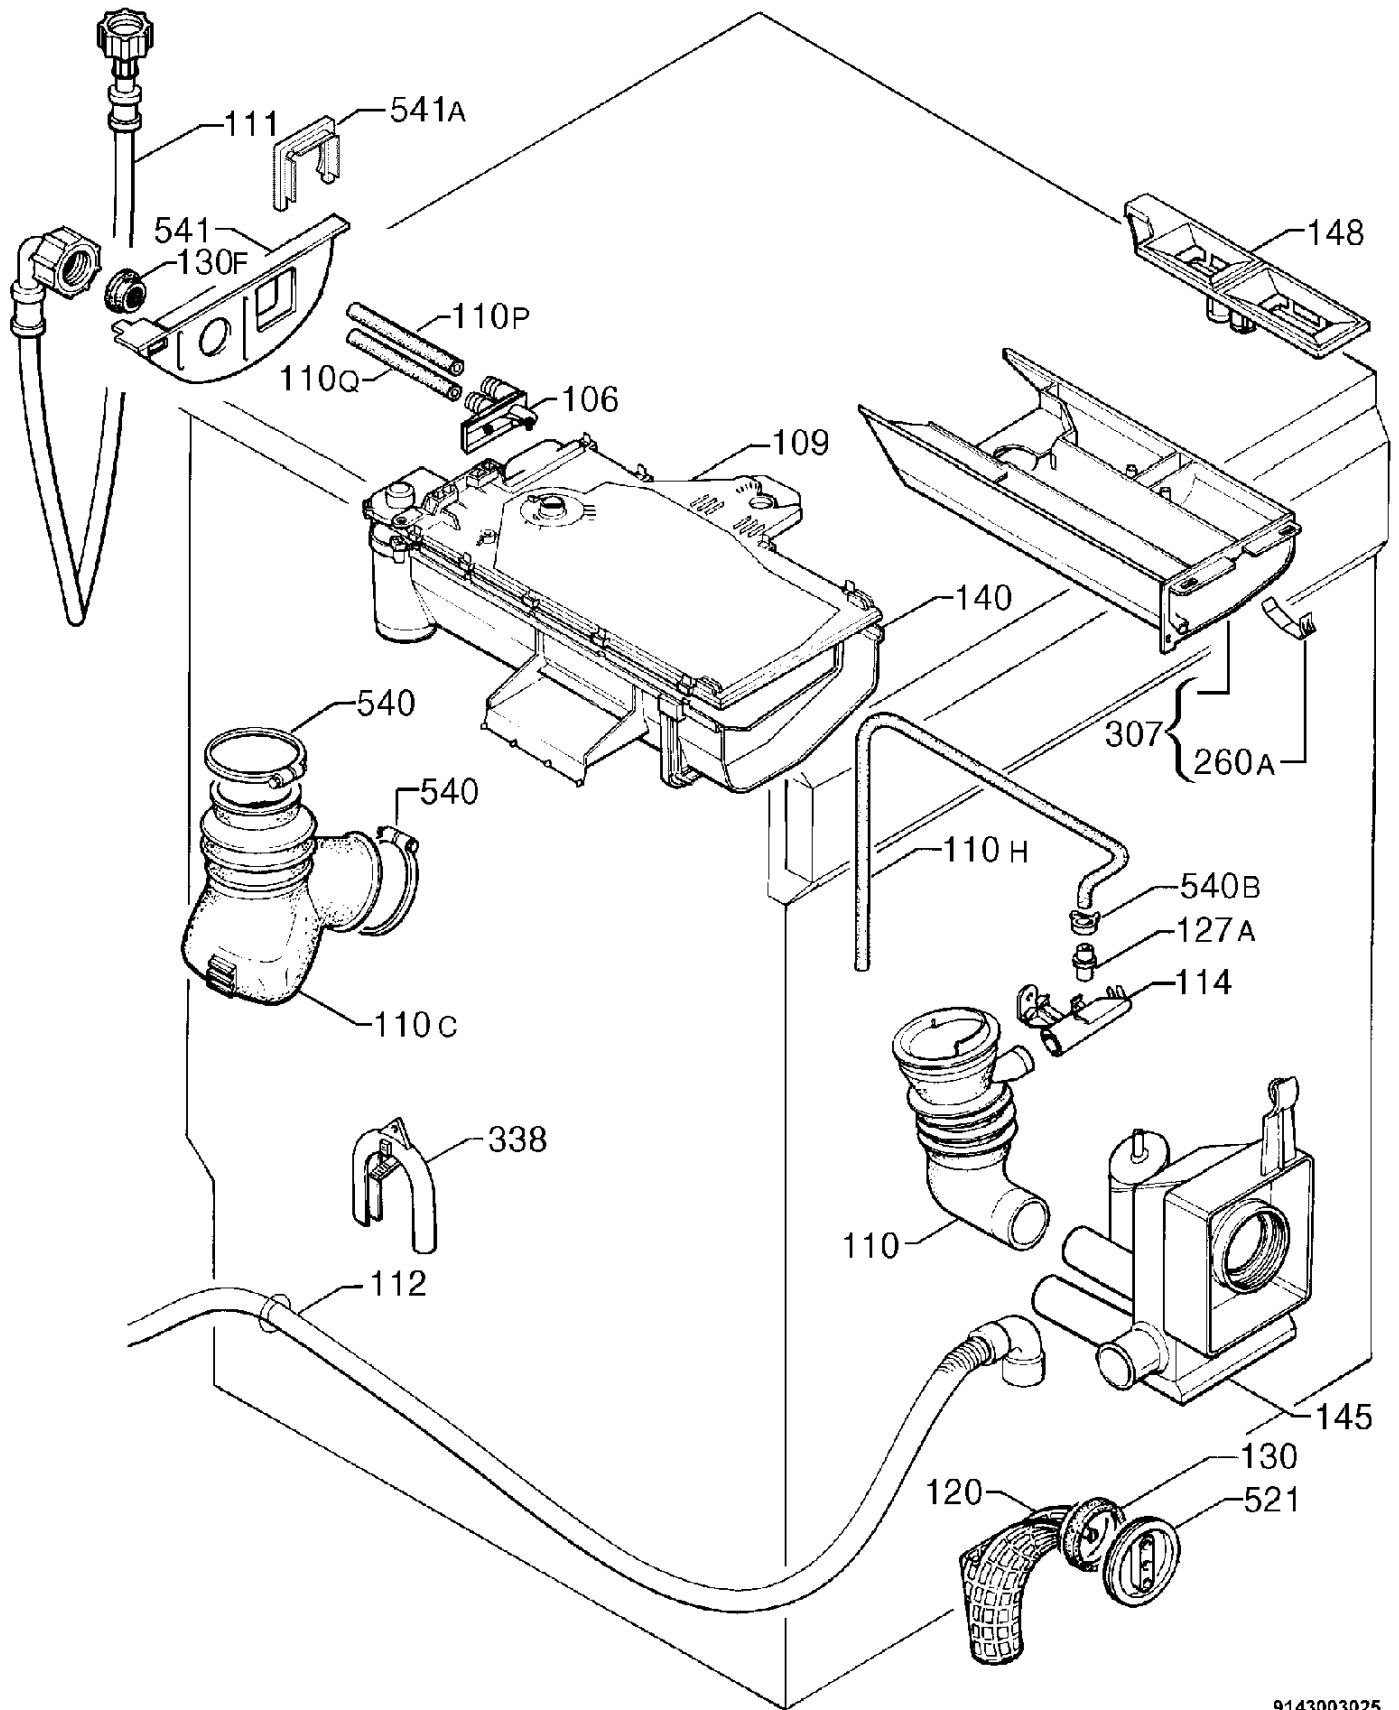

Pos.	Référence	Désignation
106	124947010/3	RACCORD,EGOUTTOIR,2 VOIES
109	124014620/7	COUVERCLE,CPL.,COFFRE à DéTERG
110	124307200/4	TUYAU D'EVACUATION,CUVE
110C	124966600/7	TUYAU,DéTERGENT.
110H	124690400/5	MANCHETTE
110P	124947450/1	TUBE,ÉLECTROVANNE,COLLECTEUR,D
110Q	124947431/1	TUBE,ÉLECTROVANNE,COLLECTEUR,D
111	124507820/7	TUYAU D'ALIMENTATION
112	124088110/0	TUYAU D'EVACUATION,L=2370
114	124307100/6	CHAMBRE A AIR,AIR,2 VOIES
120	124008802/9	FILTRE
127A	124000100/6	RACCORD
130	124014900/3	JOINT,FILTRE
130F	124015100/9	JOINT,TUYAU ALIMENTATION,BAS
140	124827201/3	DOSEUR DETERGENT
145	124014470/7	FILTER BODY
148	124613601/2	SYPHON
260A	124816400/4	RESSORT, TIROIR, D \square TERGENT.
307	5024508500/1	KIT, TIROIR, RESSORT
338	124291600/3	PIECE TERMINAL
521	124008610/6	BOUCHON,FILTRE
540	124006000/2	CIRCLIP BANDE,D=65
540B	124268200/1	AGRAFE DE TUBE,DE R \square CIRCULAT.
541	124608608/4	SERRE-CABLE,TUYAU,DOS