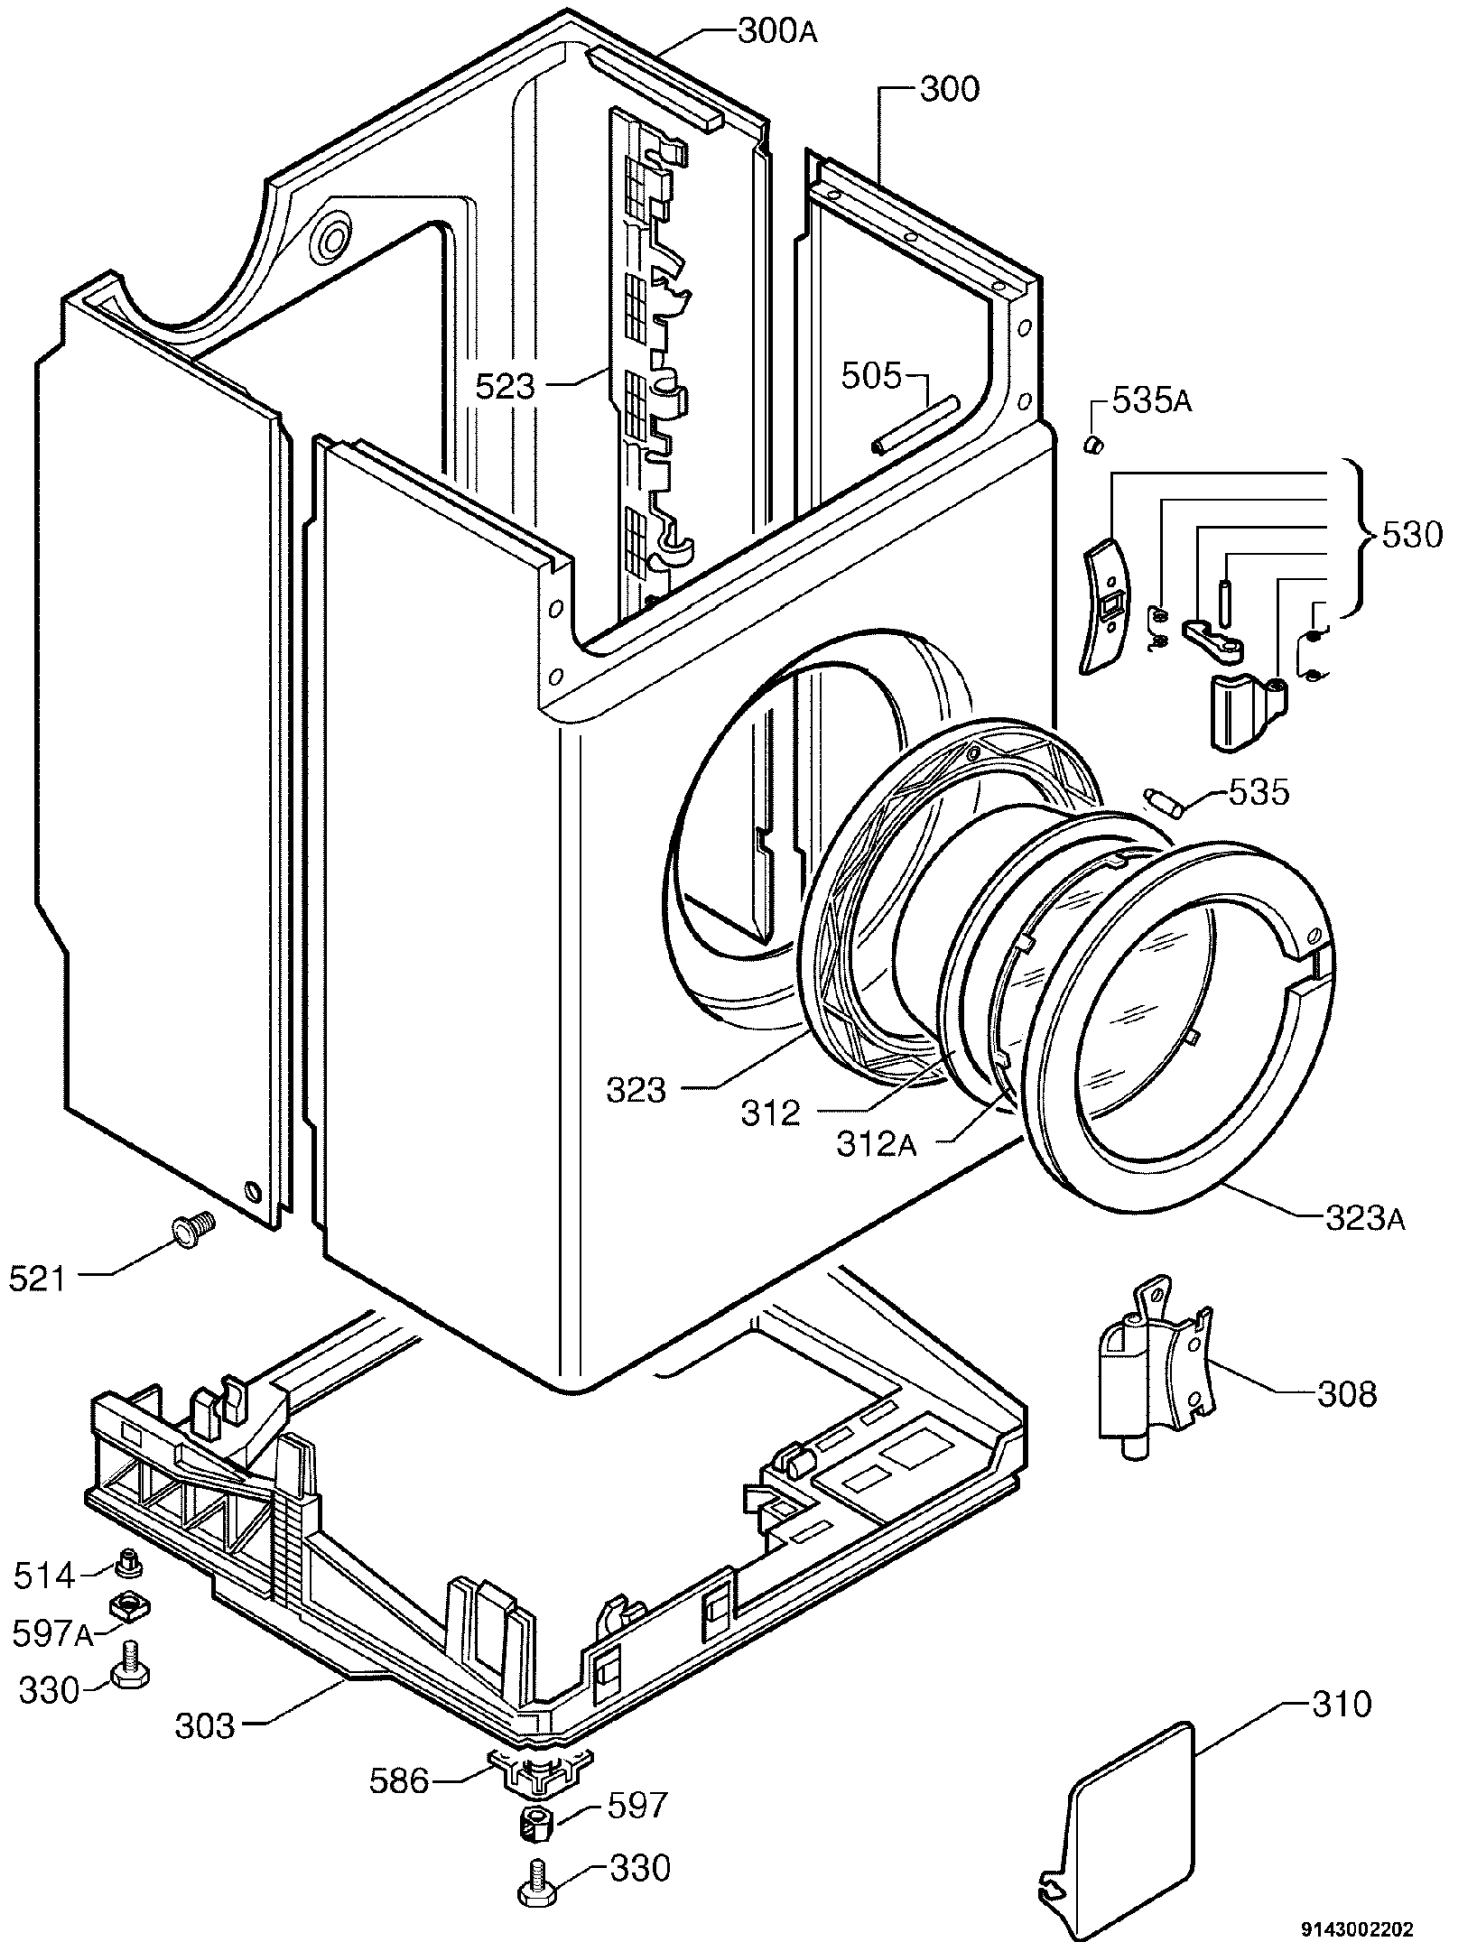

9143002906

ATTENZIONE ! La scheda non è configurata. Per la configurazione utilizzare il cod. 990 (non è un ricambio).

IMPORTANT! No configuration has been performed on the PCB. For its configuration please use the code no. 990 (it is not a spare part).

Pos.	Référence	Désignation
004	124309800/9	MOTEUR,COLLECTEUR
006	124252940/0	POMPE,VIDANGE,ASKOLL,290793
006A	124793040/5	POMPE CIRCULATION,ASKOLL
007	124967510/7	RETARDATEUR,PORTE,NEAT
010	124032540/5	RÉSISTANCE.,V230-W1950
011	124798100/2	CONDENSATEUR
012	124390510/4	PRESSOSTAT,NIVEAU S=CURITE
012A	124304202/3	PRESSOSTAT ANALOGIQUE,ELBI
013A	124540600/2	INTER.à BOUTON-POUSSOIR,ON/OFF
016	124925500/9	SELECTEUR PROGR.
019	5022381100/6	LAMPE,SIGNALET
019A	5025262900/6	LAMPE TEMOIN
037	124020930/2	BOITE A BORNES
048C	124294000/3	SONDE,TEMP`RATURE
109	124584800/5	EGOUTTOIR,LUMIÈRE
110	124901640/1	ENSEMBLE,TUBE,PRESSOSTAT
125A	124015310/4	RONDELLE
125B	5022174700/4	ANNEAU,POMPE,D.30MM
130	124399800/0	MANCHON D'ÉTANCHÉITÉ,PALPEUR
523	124709400/4	SUPPORT DE CABLE
523A	124303600/9	SUPPORT,R=SERVOIR,CARTE
523E	124265220/2	SUPPORT,BLOC CÂBLE,CONDENSATEU
531C	124022200/8	VIS,FIXATION,MOTEUR
550	124007500/0	PROTECTION,RETARDATEUR
550A	124589500/6	PROTECTION,POMPE VIDANGE
550C	124589520/4	PROTECTION \CLABOUSSEMENT
550G	124787811/7	PROTECTION,CARTE
587	124304004/3	MODULE ÉLECTRONIQUE,PAS CONFIG
587A	132003531/2	ENSEMBLE,MODULE ÉLECTRONIQUE,A
990	132038030/4	
999	132020110/4	CABLAGE
999	132020210/2	CABLAGE
999	132020500/6	RAMPE
999	132020700/2	Rampe
999	132020800/0	Rampe
999	132020900/8	Rampe
999	132021500/5	Rampe,terre
999	124901231/9	CABLE ALIMENTATION,2000X3X1.5
999	124933110/7	HARNAIS DE CâBLE,124.93311/
999	124933130/5	CABLAGE
999	124961700/0	HARNAIS DE CâBLE
999	124962900/5	Rampe
999	124963500/2	CABLAGE
999	124110500/4	CABLAGE
999	124139603/3	Cablage