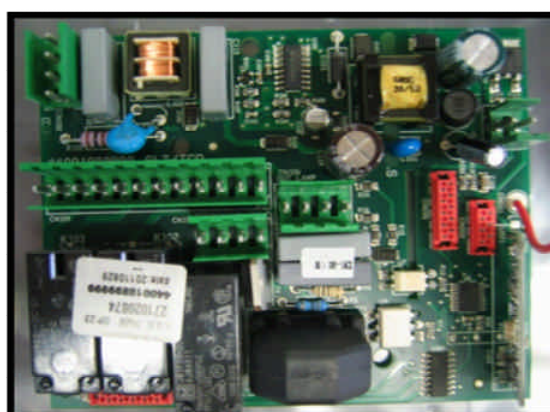

NOUVELLE VERSION
REFERENCE : AS6020130