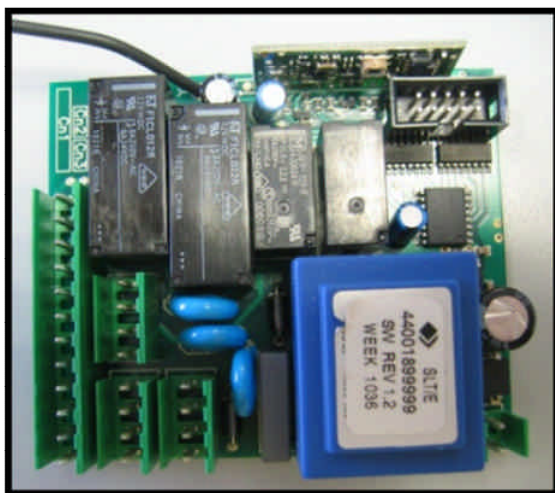

DOC N°:

DATE: 17/10/2011

PRODUIT:
HOTTE

MODIFICATION DU SYSTEME DE TELECOMMANDE

Produits concernés: DHG799, DHD770GW, DHD770X, DHD776X, DHD780X, DHD782X, DHD786X, DHD784, DHD585XE1, DHD789X, DHD781X, DHD783X

Description de la modification: Afin d'éviter les interférences avec d'autres appareils utilisant une télécommande, le nombre de codes de transmission augmente de 5 à 32000. Grâce à cette modification, il est possible d'installer une série de produits avec télécommande sans risque d'interférence.

Instructions SAV: **Les nouvelles pièces sont interchangeables avec les anciennes pièces et n'ont pas évolué en référence Après Vente sauf pour la hotte DHG799.** Toutefois, en cas de remplacement des pièces, il faut considérer les points suivants :

- En cas de remplacement de la carte de puissance avec une télécommande ancienne version, il y aura 5 codes de transmission.
- En cas de remplacement de la carte de puissance et de la télécommande, il y aura 32000 codes de transmission.
- En cas de remplacement de la télécommande sans remplacement de la carte de puissance, il y aura un seul code de transmission prédéfini par le fabricant qui devra être modifié à la mise en service.

Produits concernés : DHD770GW, DHD770X, DHD776X, DHD780X, DHD782X, DHD786X, DHD784, DHD585XE1, DHD789X,

ANCIENNE VERSION
REFERENCE : 71x0791