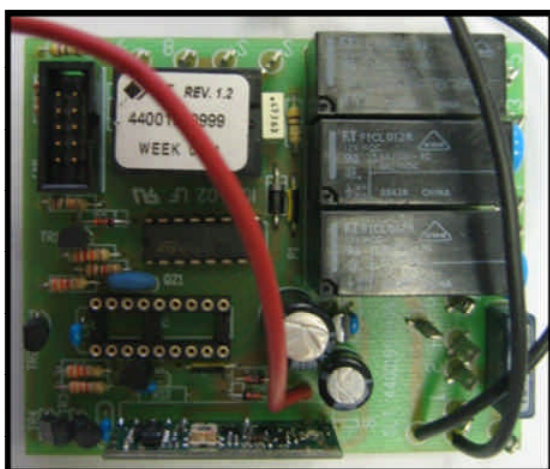

Produit concerné : DHD781

ANCIENNE VERSION
REFERENCE : 71X0766