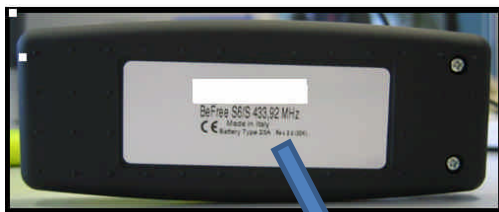

DOC N°:

DATE: 17/10/2011

PRODUIT:
HOTTE

Produits concernés : DHG799, DHD784, DHD770GW, DHD770X, DHD776X, DHD780X, DHD782X, DHD786X, DHD585XE1, DHD789X, DHD781X, DHD783X

ANCIENNE VERSION
REFERENCE : 70X0738