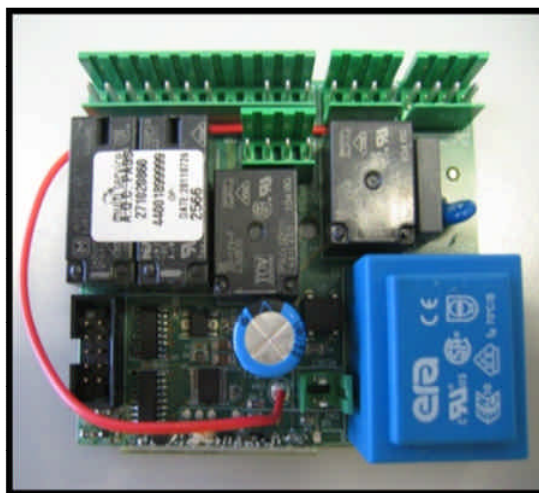

NOUVELLE VERSION
REFERENCE : 71x0791