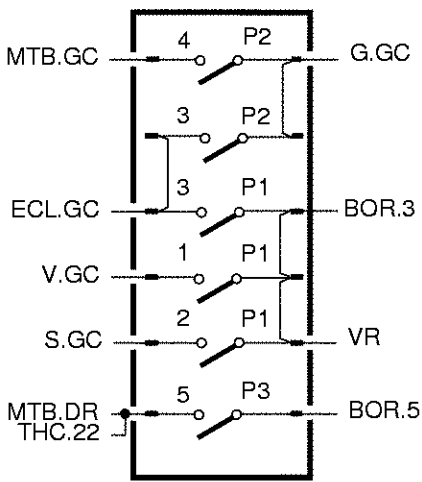

CUISINIERE MIXTE

KM362WE1
KM362WE11
Q752BT114

Brandt

NOTICE
TECHNIQUE

BOR

CF

AL ALLUMEUR
IA INTERUPTEUR ALLUMEUR
BOR BORNIER
ECL ECLAIRAGE FOUR
CF COMMUTATEUR FOUR

MTB MOTEUR TOURNEBROCHE
THC THERMOSTAT
G RESISTANCE DE GRILLE
S RESISTANCE DE SOLE
V RESISTANCE DE VOUTE
VR VOYANT REPARTITEUR

00713029 C

E3 ElcoBrandt

Brandt Customer Services

7BC0277

02/2003

NT 2/3

BOR 3

BOR 5