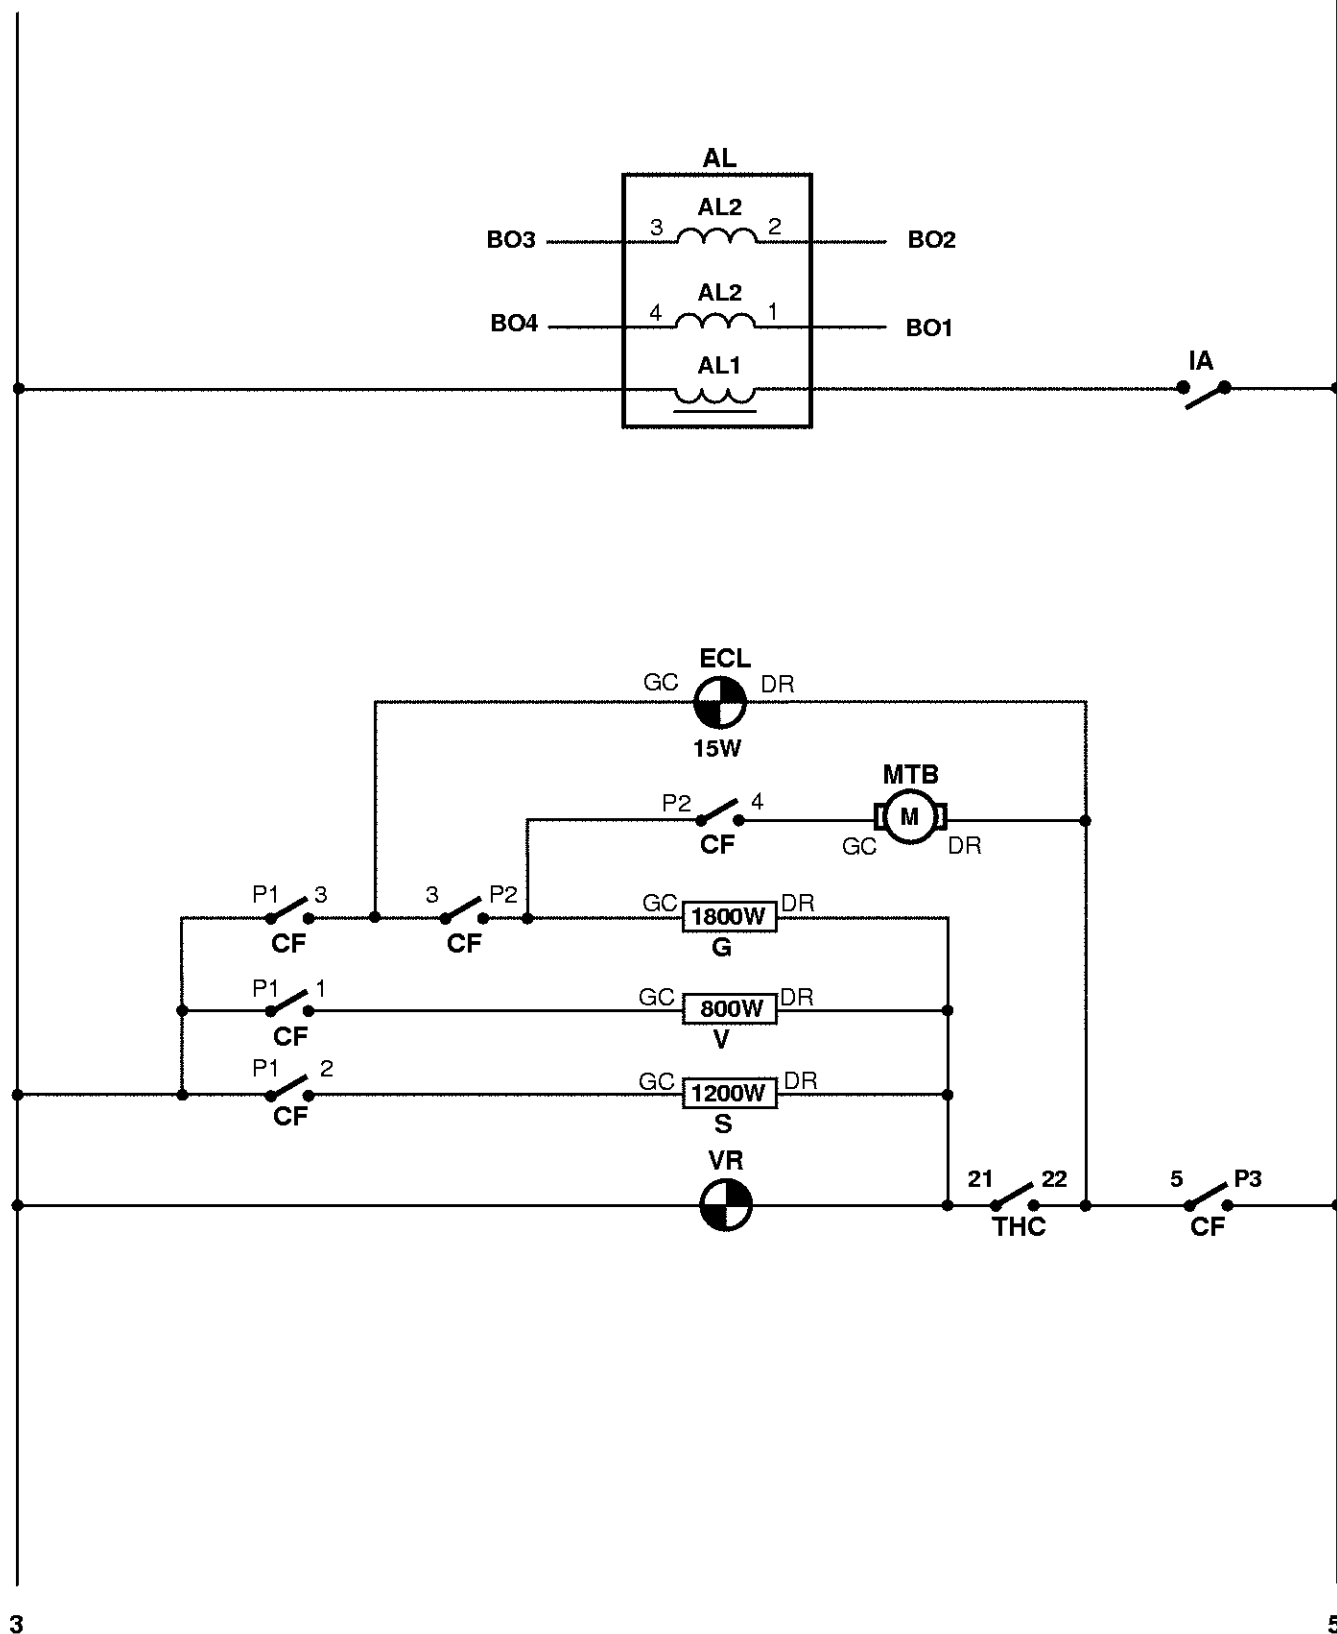

CUISINIERE MIXTE

KM362WE1
KM362WE11
Q752BT114

Brandt

NOTICE
TECHNIQUE

BOR

CF

AL ALLUMEUR
IA INTERUPTEUR ALLUMEUR
BOR BORNIER
ECL ECLAIRAGE FOUR
CF COMMUTATEUR FOUR

MTB MOTEUR TOURNEBROCHE
THC THERMOSTAT
G RESISTANCE DE GRILLE
S RESISTANCE DE SOLE
V RESISTANCE DE VOUTE
VR VOYANT REPARTITEUR

00713029 C

E3 ElcoBrandt

Brandt Customer Services

7BC0277

02/2003

NT 2/3

BOR 3

BOR 5