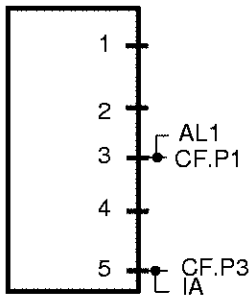

CUISINIERE MIXTE

KM362WE1
KM362WE11
Q752BT114

Brandt

NOTICE
TECHNIQUE

BOR

CF

AL ALLUMEUR
IA INTERUPTEUR ALLUMEUR
BOR BORNIER
ECL ECLAIRAGE FOUR
CF COMMUTATEUR FOUR

MTB MOTEUR TOURNEBROCHE
THC THERMOSTAT
G RESISTANCE DE GRILLE
S RESISTANCE DE SOLE
V RESISTANCE DE VOUTE
VR VOYANT REPARTITEUR

00713029 C

E3 ElcoBrandt

Brandt Customer Services

7BC0277

02/2003

NT 2/3

BOR 3

BOR 5