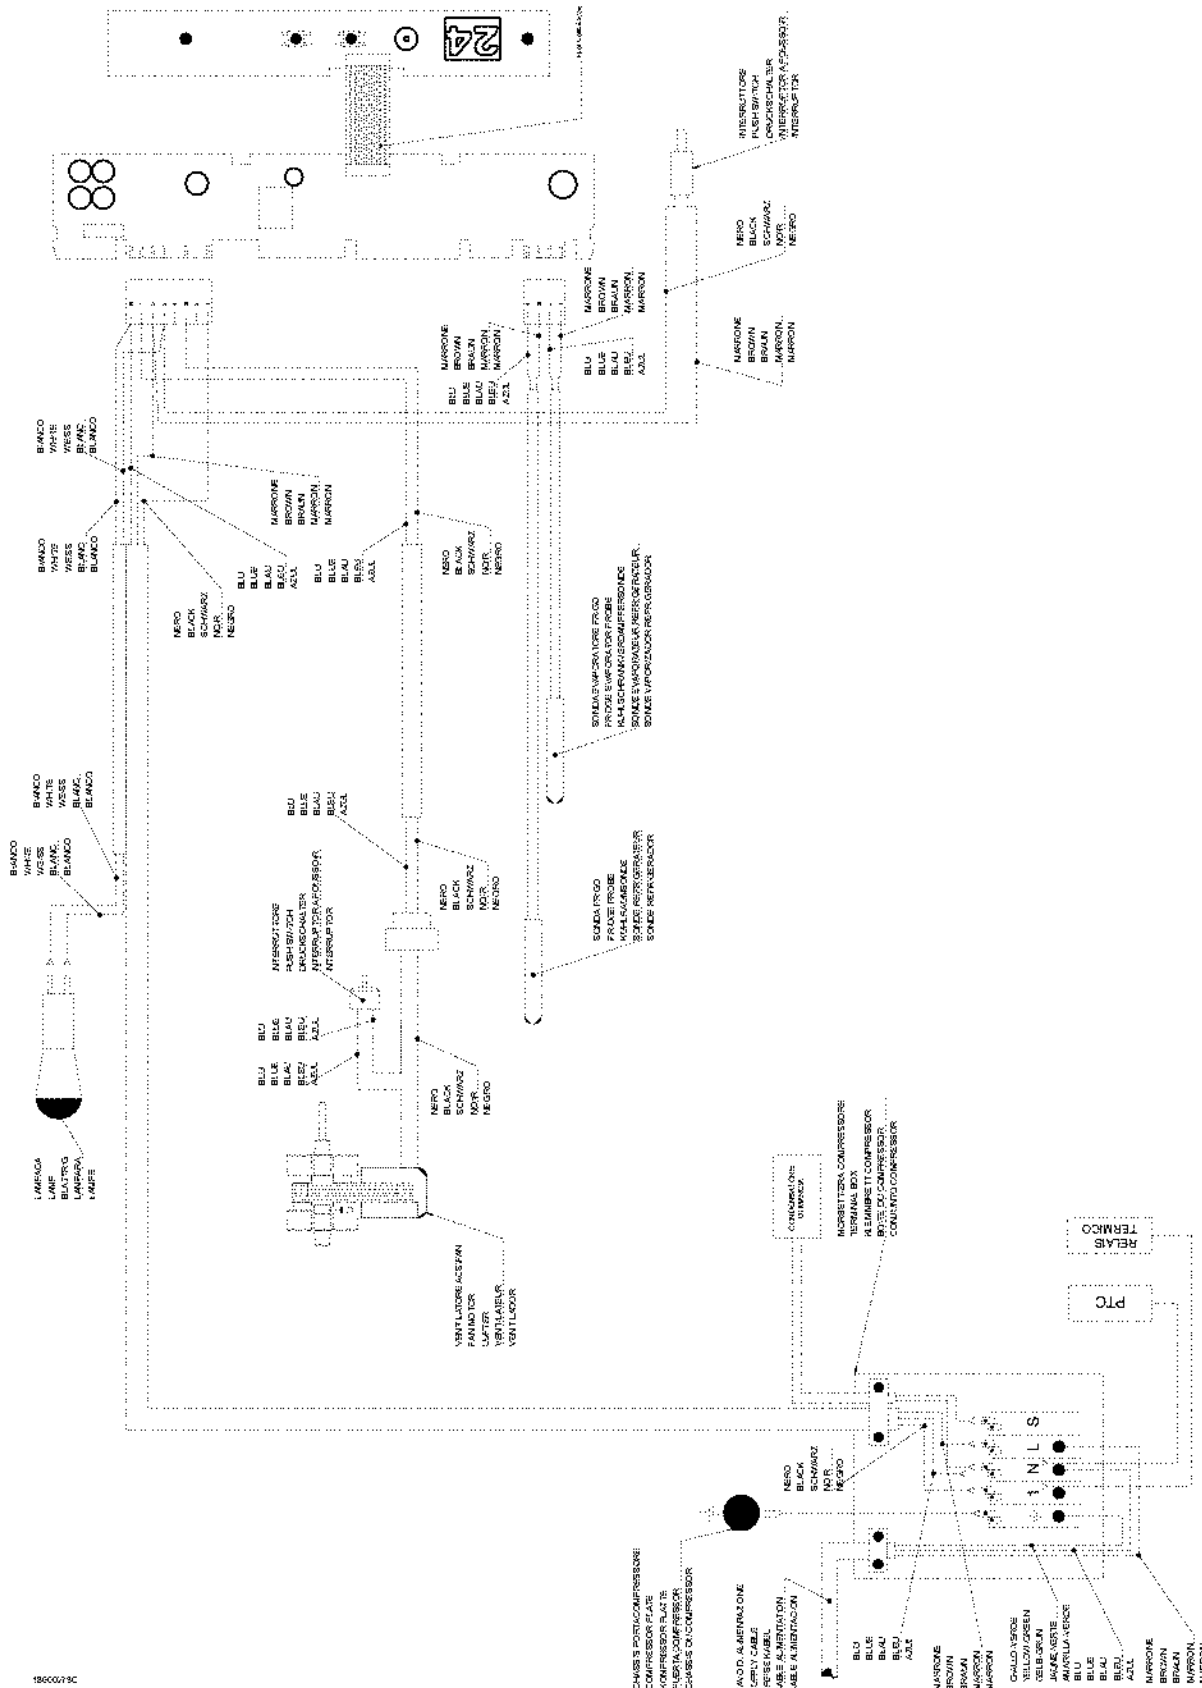

SIMPLE FROID

SL3720

SL3720/1

5T45F00V5

**Brandt**

NOTICE  
TECHNIQUE

18600019C