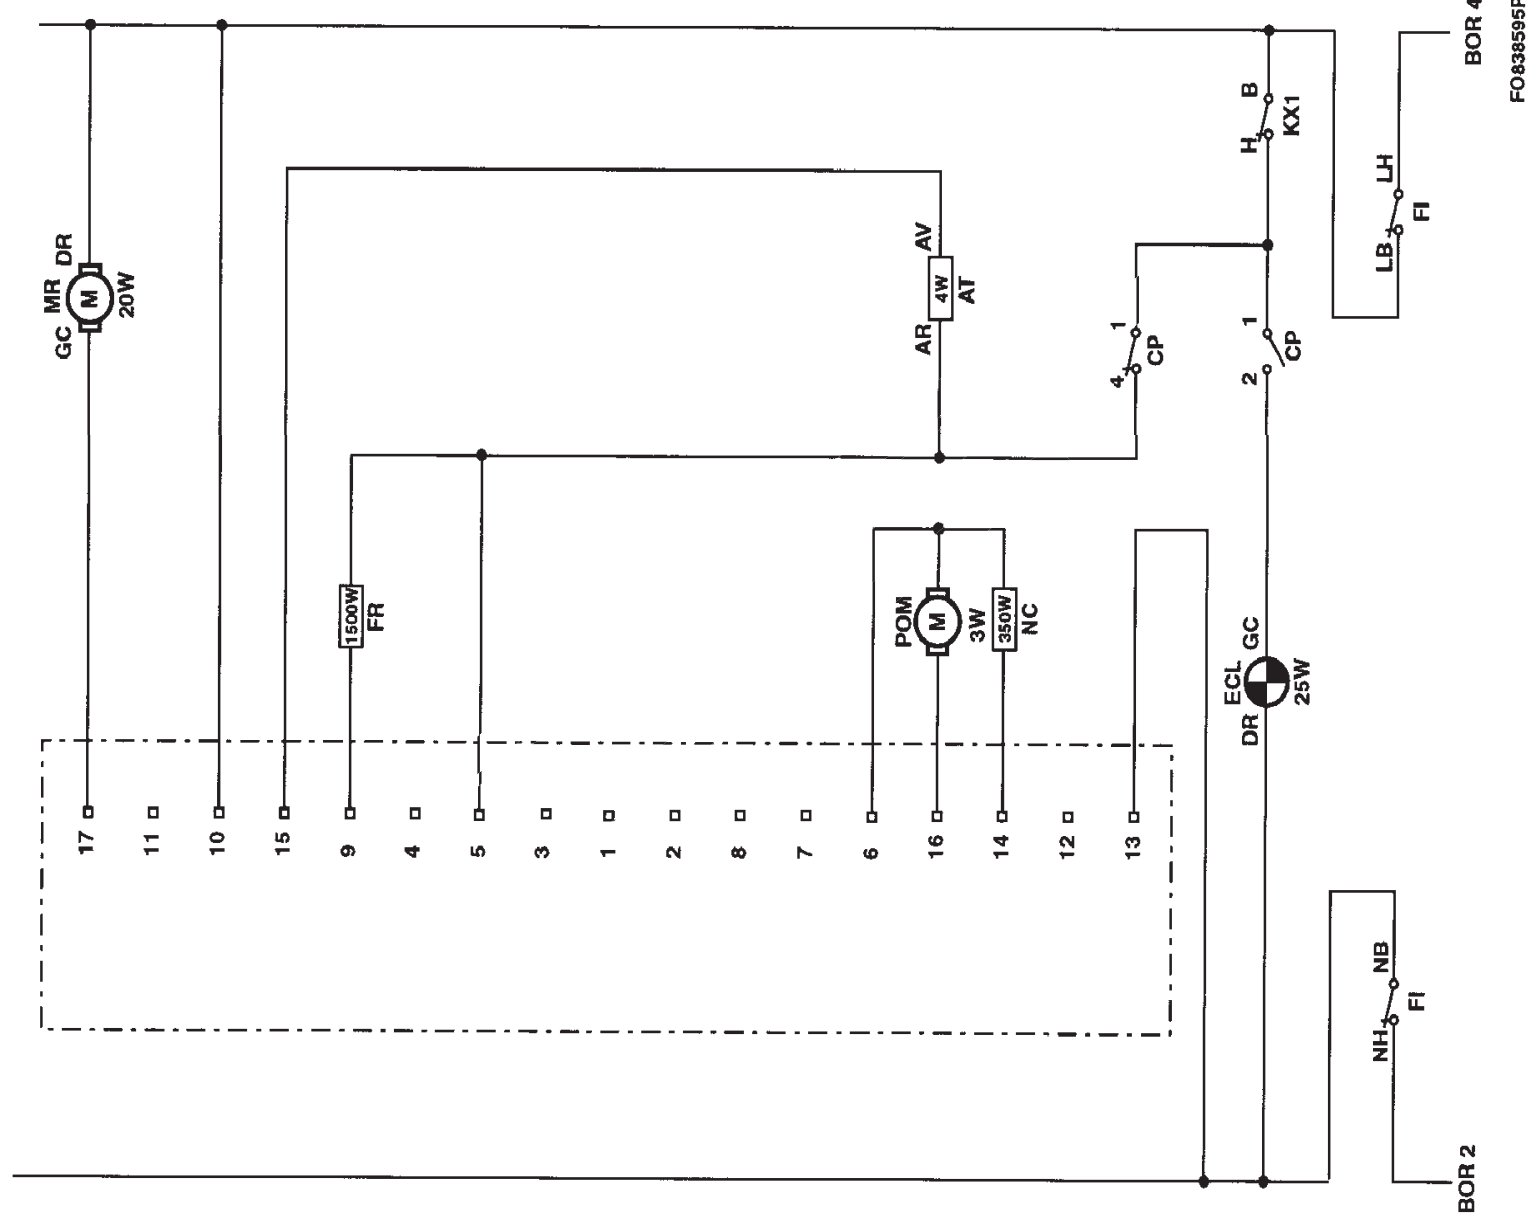

**FOUR VAPEUR**  
DOV101BE1  
DOV101BE1/1  
H234DD191

**NOTICE  
TECHNIQUE**

**Brandt Service**

**7DF0540**

08/2001  
NT 1/2

**STEAM OVEN**  
DOV101BE1  
DOV101BE1/1  
H234DD191

**TECHNICAL INSTRUCTIONS**

**Brandt Service**

**7DF0540**

08/2001  
TI 1/2

**BACKOFEN DAMPF**

DOV101BE1  
DOV101BE1/1  
H234DD191

**TECHNISCHE  
ANLEITUNG**

**Brandt Service**

**7DF0540**

08/2001  
TA 1/2