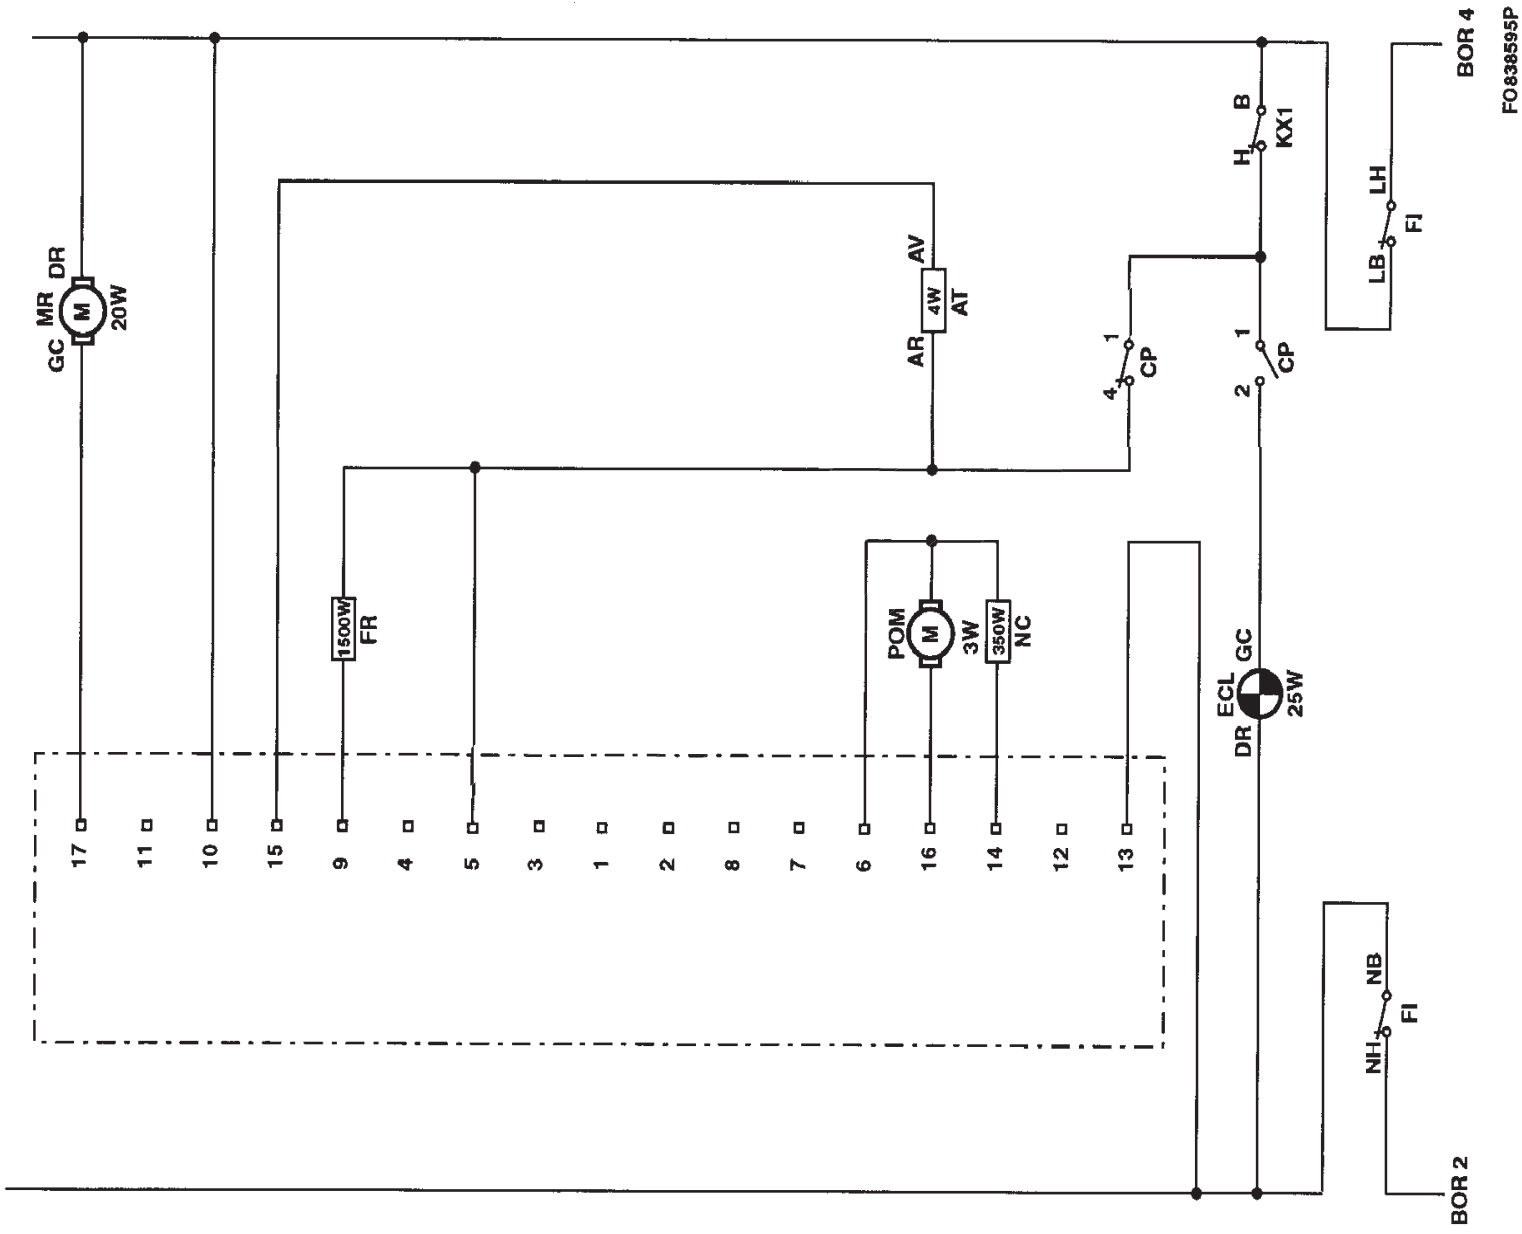

**FOUR VAPEUR**  
DOV101BE1  
DOV101BE1/1  
H234DD191

**NOTICE  
TECHNIQUE**

**Brandt Service**

**7DF0540**

08/2001  
NT 1/2

**STEAM OVEN**  
DOV101BE1  
DOV101BE1/1  
H234DD191

**TECHNICAL INSTRUCTIONS**

**Brandt Service**

**7DF0540**

08/2001  
TI 1/2

**BACKOFEN DAMPF**

DOV101BE1  
DOV101BE1/1  
H234DD191

**TECHNISCHE  
ANLEITUNG**

**Brandt Service**

**7DF0540**

08/2001  
TA 1/2