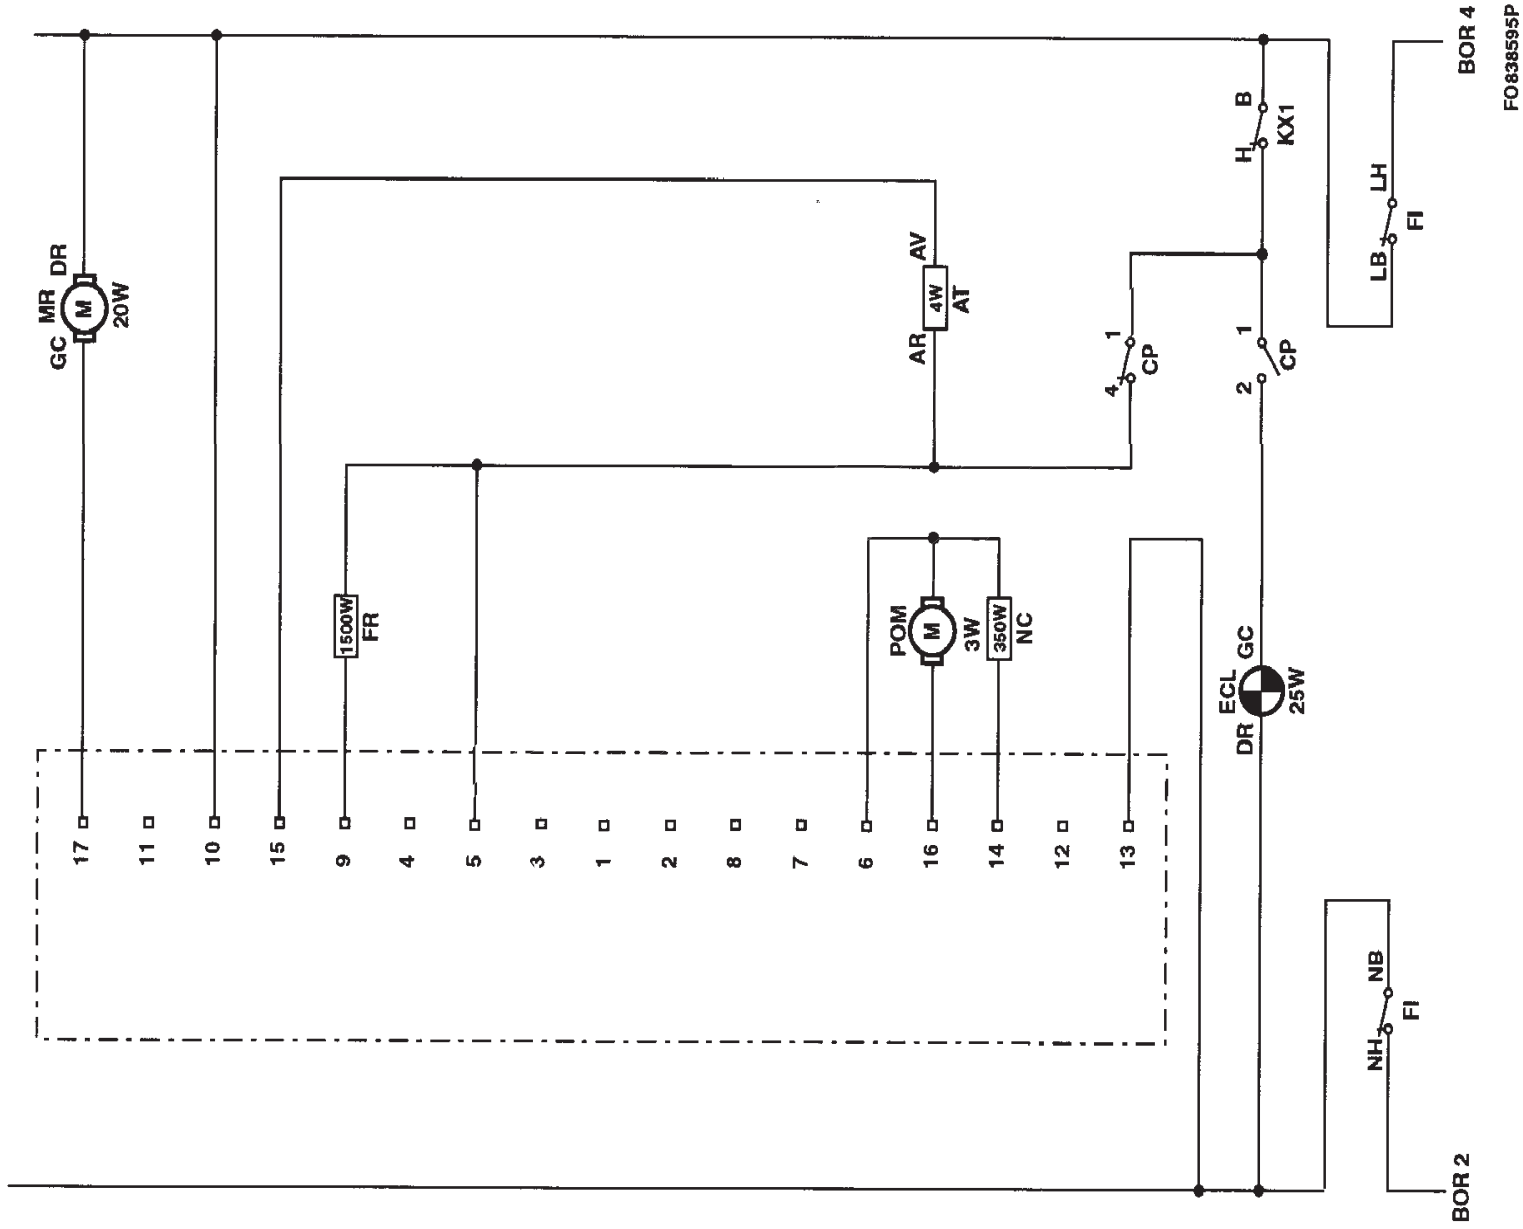

**FOUR VAPEUR**  
DOV101BE1  
DOV101BE1/1  
H234DD191

**NOTICE  
TECHNIQUE**

**Brandt Service**

**7DF0540**

08/2001  
NT 1/2

**STEAM OVEN**  
DOV101BE1  
DOV101BE1/1  
H234DD191

**TECHNICAL INSTRUCTIONS**

**Brandt Service**

**7DF0540**

08/2001  
TI 1/2

**BACKOFEN DAMPF**

DOV101BE1  
DOV101BE1/1  
H234DD191

**TECHNISCHE  
ANLEITUNG**

**Brandt Service**

**7DF0540**

08/2001  
TA 1/2