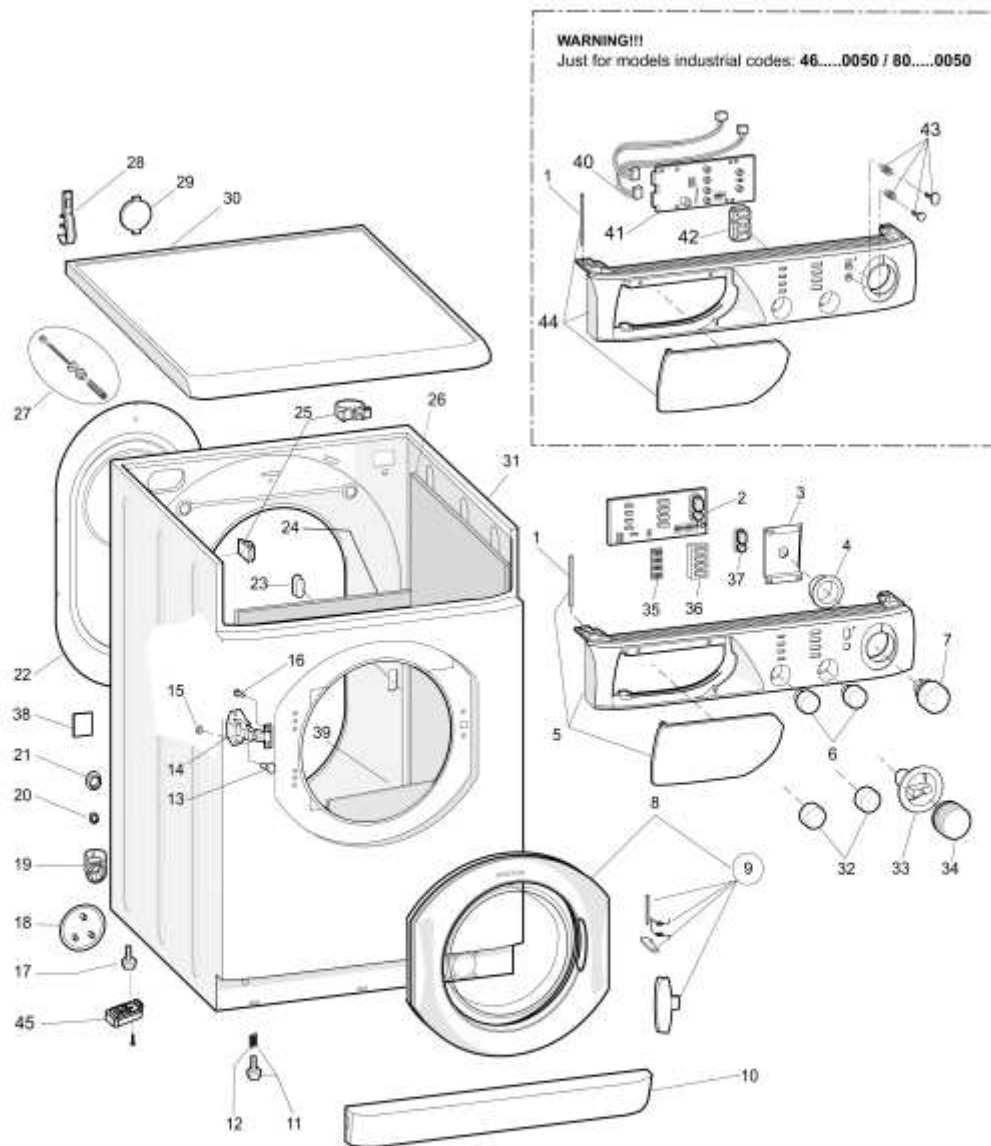

> accueil > chercher > résultat > mod. AVL135FR > 1140160

Matr. 31125.0003

1140160

vues éclatées	(ref.)	pièce détachée	remplacement	description	De S/N À S/N	cod.ind.	nouveautés	bulletins
1140160	000	C00110118		LIVRET				