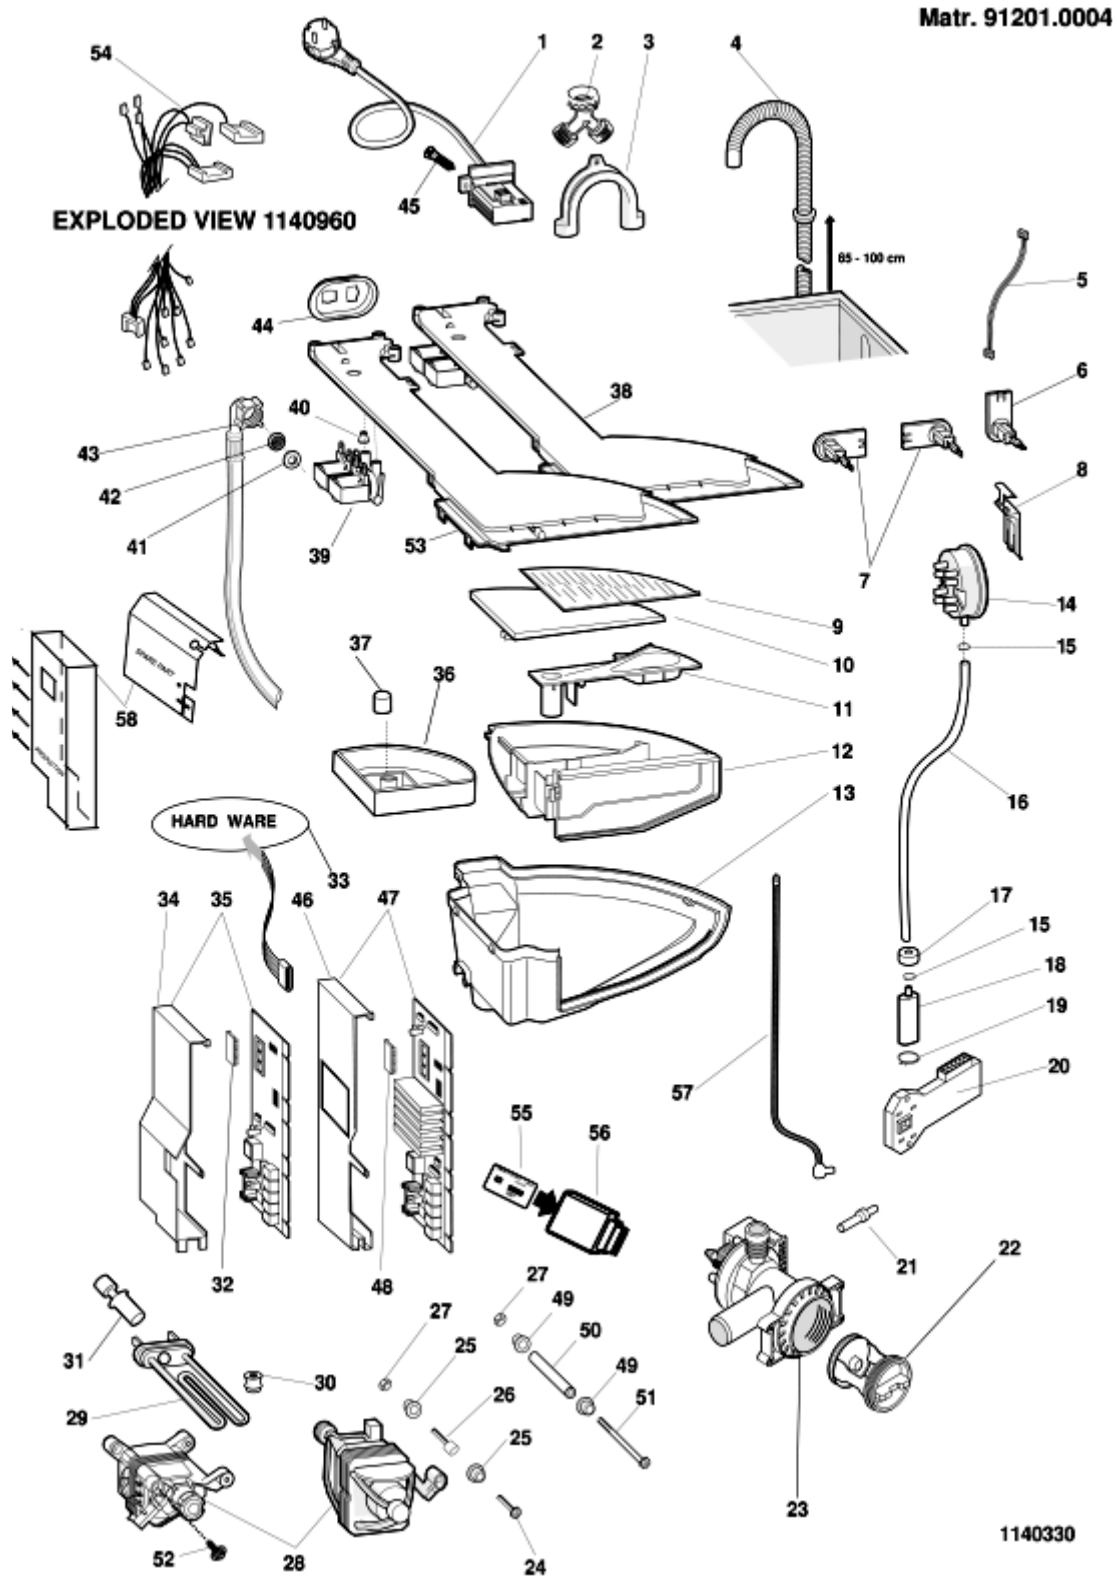

Imprimer

> accueil > chercher > résultat > mod. AVL135FR > 1140330

vues éclatées	(ref.)	pièce détachée	remplacement	description	De S/N	À S/N	cod.ind.	nouveautés	bulletins
---------------	--------	----------------	--------------	-------------	--------	-------	----------	------------	-----------

1140330	001	C00094203	C00115769 x 1	CABLE ALIMENTATION 3x1.0 1,5MT SHUKO 3 F	80328540000 80328540900	n1040365
1140330	001	C00115769		CABLE ALIMENTATION 3x1.0 1,5MT SHUKO 3 F	80328540900	
1140330	003	C00019902		SUPPORT TUYAU DE VIDANGE		
1140330	004	C00027466		TUYAU VIDANGE L=1860 MM		
1140330	005	C00095750		CABLAGE TABLEAU DE BORDE AVL AVSL AVXL		
1140330	006	C00087067	C00143095 x 1	SELECTEUR BITRON 16 POSITIONS RAST 2,5		
1140330	007	C00085195	C00143096 x 1	POTENTIOMETRE 8 POS. (IDC)		
1140330	008	C00064537	C00263210 x 1	SUPPORT PRESSOSTAT		
1140330	009	C00095906		PUPITRE FR 14802508100		
1140330	010	C00093813		BASE PUPITRE EVO II		
1140330	012	C00046148	C00281253 x 1	ENSEMBLE TIROIR DETERGEANT PIVOTANT		
1140330	013	C00092176		TREMIE		
1140330	014	C00092151	C00110332 x 1	PRESSOSTAT 1 N. 78-50 + ANTIDEB.310		n1040299
1140330	015	C00092412		SERRE-TUBE		
1140330	016	C00092170	C00144077 x 1	TUYAU PRESSOSTAT L=470 MM. 470 EVO II		
1140330	017	C00019755		BUTEE ANTI- VIBRATIONS		
1140330	018	C00092173		CHAMBRE DE COMPRESSION X OKO		
1140330	020	C00065185		VIS M4,5 X 8		
1140330	020	C00085194		MICRO- RETARDATEUR (IDC) 3 CONTACTS		
1140330	022	C00045023		POIGNEE FILTRE		
1140330	022	C00045025		JOINT FILTRE		
1140330	022	C00045027		FILTRE KIT		
1140330	023	C00076510	C00092264 x 1	POMPE VIDANGE 240V./50HZ.		
1140330	027	C00040932		ECROU DE SURETE M6		
1140330	028	C00094023		MOTEUR TRIPHAS CIM2-55 STANDARD		n1040351
1140330	028	C00097258		TACHIMETRIQUE MOTEUR COLLEC.CESET 99185		
1140330	029	C00087188		RESISTANCE+TR. SONDE 1700W+THERMOF (IDC)		n1040300
1140330	030	C00058523		KIT GUIDE RESISTANCE		
1140330	031	C00083915		SONDE-		