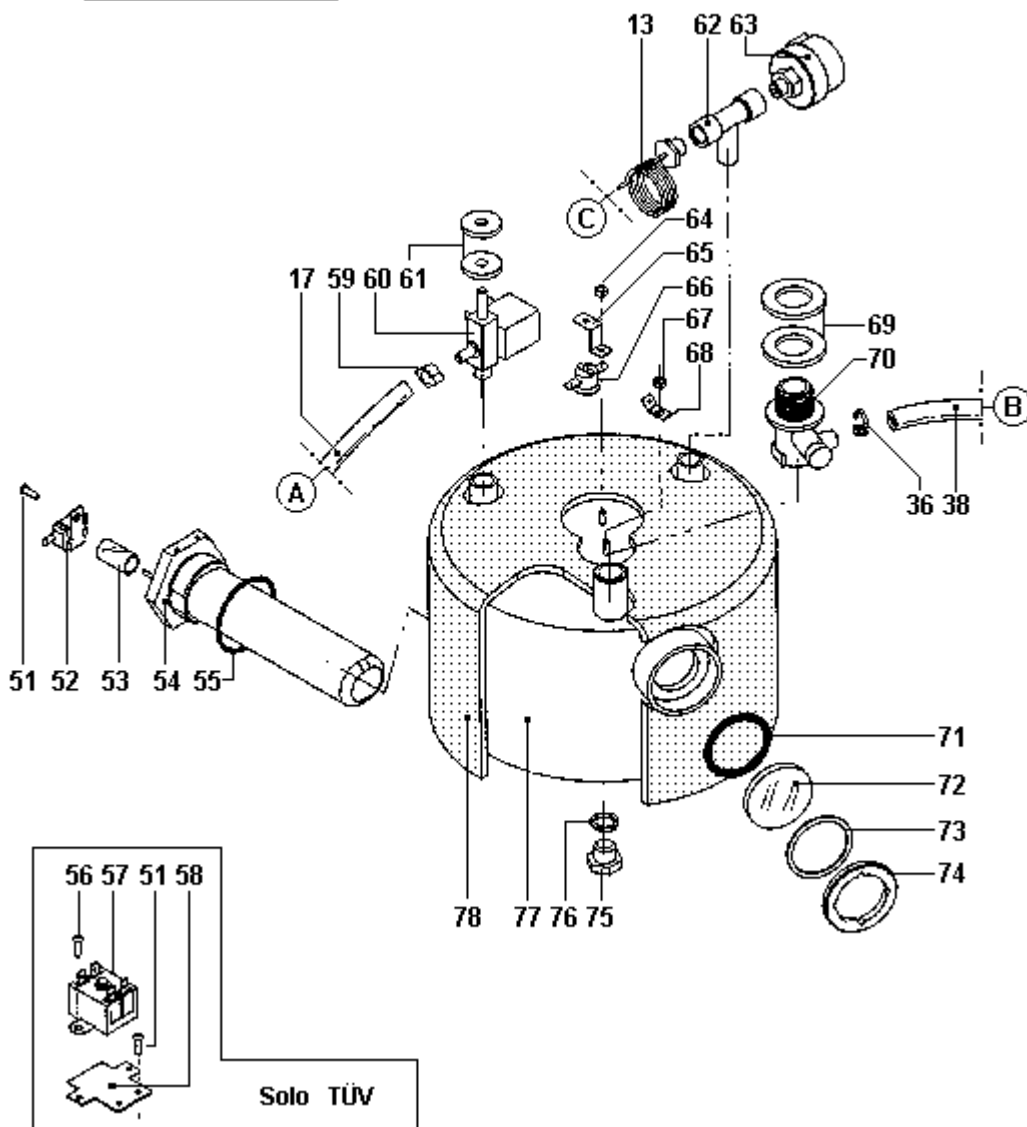

 PTEU0093 - VAPORETTO ECO PRO 3000 NO VOLT IMQ

M0002469 CABLAGGIO - CABLAGE - CABLES

 PTEU0093 - VAPORETTO ECO PRO 3000 NO VOLT IMQ

1	MOS01433	2	M0002449	3	M0001967	4	M0001959	5	M0001963
6	M0002450	7	SLS00523	8	M0000230	9	SLDB0205	10	M0001610
11	MOS02366	12	SLS00528	13	M0001121	14	M0000623	15	MOS01093
16	M0000755	17	M0003098	18	M0002160	19	MOS01861	20	MOS01052
21	M0000640	22	MOS01125	23	M0000623	24	M0001684	25	M0001216
26	M0001168	27	M0001279	28	SLS00745	29	MOS03404	30	M0000372
31	M0000660	32	MOS01437	33	M0000640	34	M0000373	35	MOS01436
36	M0000140	37	M0000025	38	M0001581	39	SL000249	40	M0000628
41	MOS02395	42	M0000794	43	MOS01435	44	M0002394	45	SLS00513
46	M0002448	47	SL001038	48	SL001072				

PROGRESSO PTEU0093 - VAPORETTO ECO PRO 3000 NO VOLT IMQ

Data 28/03/96	N. Dis. 684 A
Cdc PTEU0093	Tav. 2

🏠 PTEU0093 - VAPORETTO ECO PRO 3000 NO VOLT IMQ

13 M0001121	17 M0003098	36 M0002496	38 M0001581	51 M0000754
52 M0002380	53 M0001633	54 SLDB0970	55 M0003108	56 -----
57 -----	58 -----	59 M0002159	60 M0001894	61 M0001460
62 M0001259	63 M0002073	64 M0001709	65 M0000388	66 M0001661
67 M0000776	68 M0001652	69 M0001459	70 M0001889	71 TP000145
72 TP000145	73 TP000145	74 M0001831	75 M0001276	76 M0001716
77 M0002959	78 MOS01430			

- IMBS0207** Scatola Vtt 3000 No Volt - Emballage Vtt 3000 No Volt - Single box Vtt 3000 No volt
- IMB00041** Interno x Vtt 3000 (1 Pz) - Interieur (2Pc.) x vtt Merlin - Interior of a set (2 pieces)
- IMB00047** Distanziale nido d'ape 270x250x30 - Entretoise en nid d'abeilles - Spacer protection
- MOS02365** Istruzioni - Mode d'emploi Instructio x Vtt Eco Pro 3000 no Volt