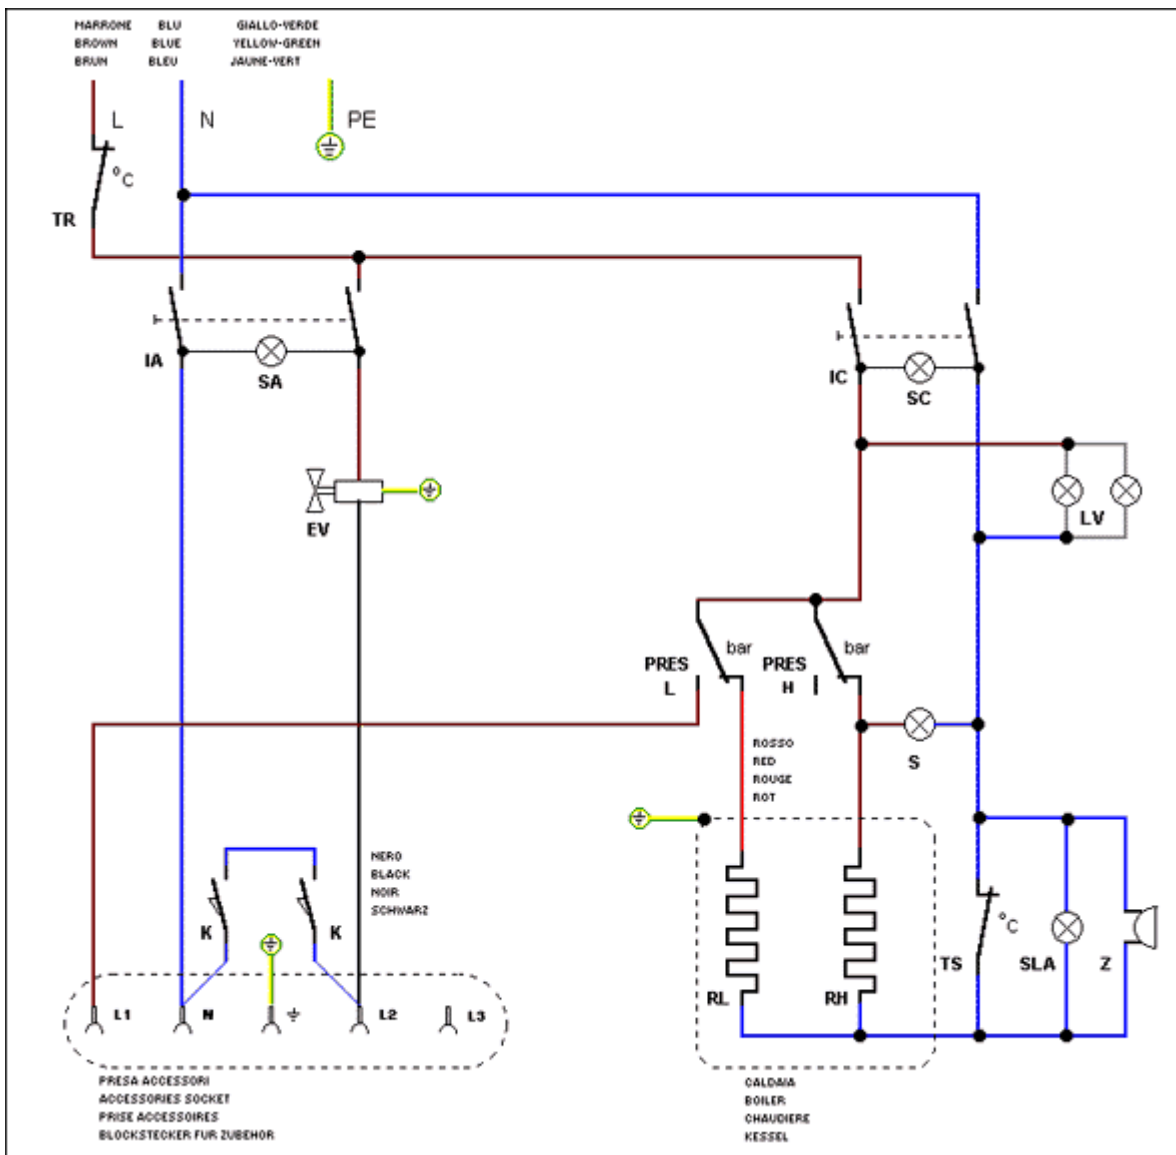

PTEU0093 - VAPORETTO ECO PRO 3000 NO VOLT IMQ