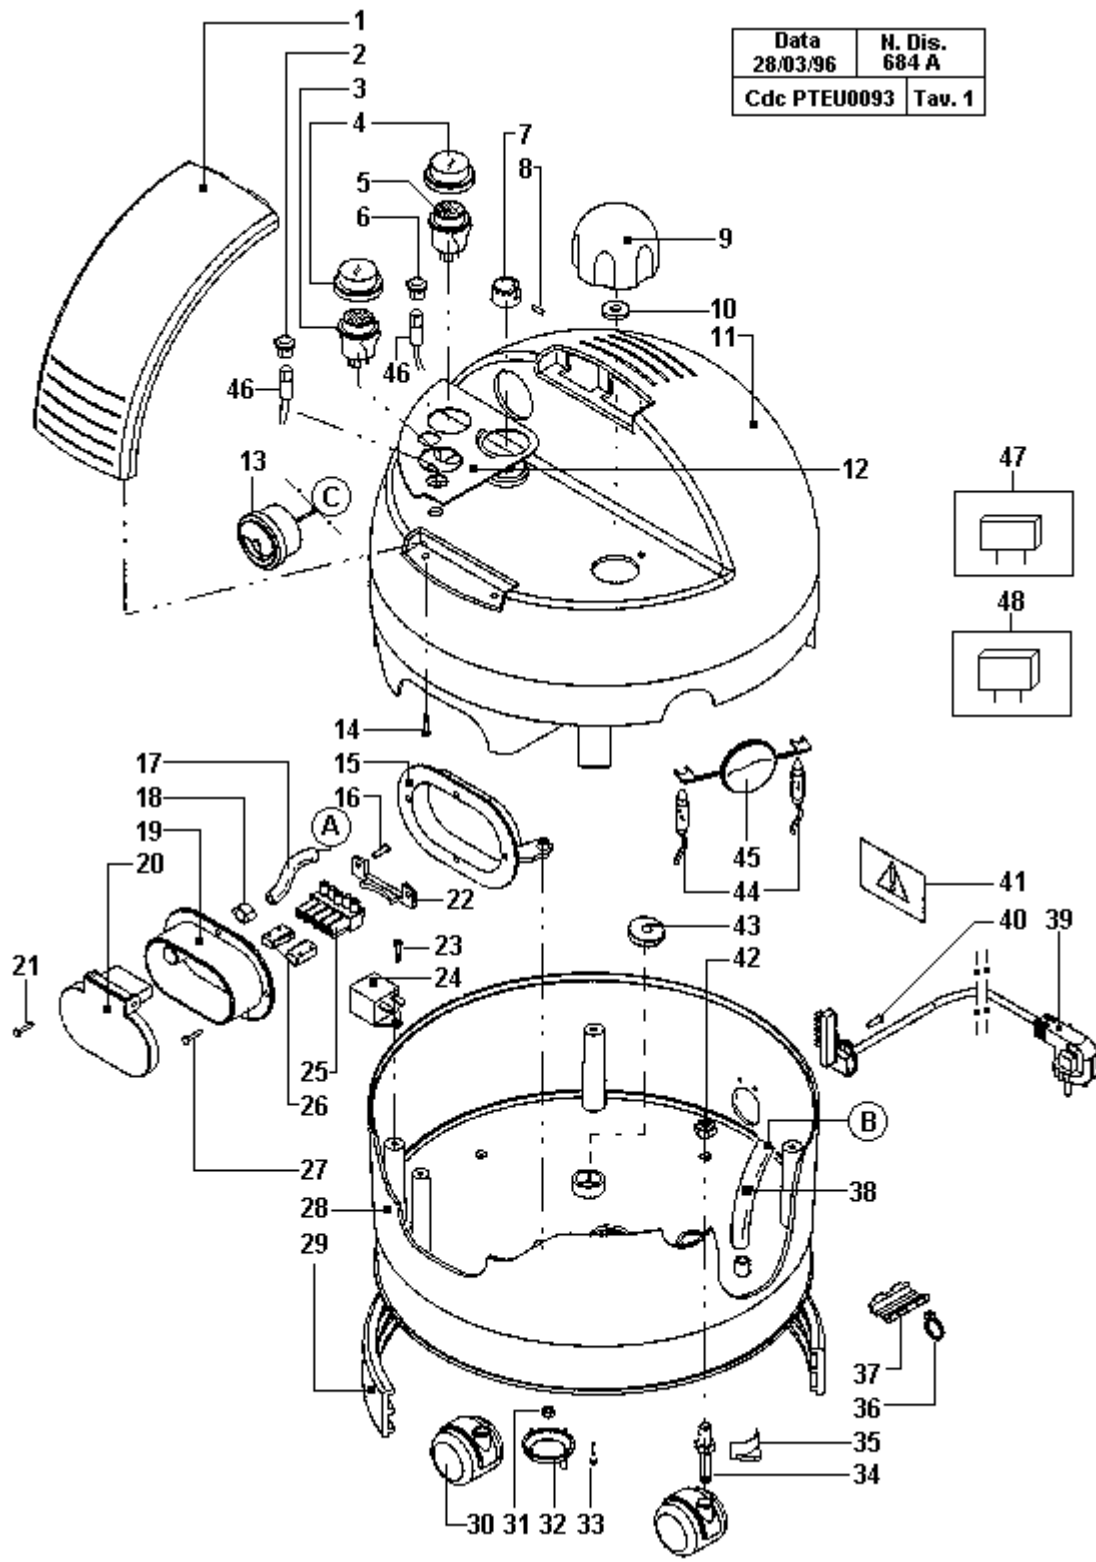

 PTEU0093 - VAPORETTO ECO PRO 3000 NO VOLT IMQ

M0002469 CABLAGGIO - CABLAGE - CABLES

 PTEU0093 - VAPORETTO ECO PRO 3000 NO VOLT IMQ

1	MOS01433	2	M0002449	3	M0001967	4	M0001959	5	M0001963
6	M0002450	7	SLS00523	8	M0000230	9	SLDB0205	10	M0001610
11	MOS02366	12	SLS00528	13	M0001121	14	M0000623	15	MOS01093
16	M0000755	17	M0003098	18	M0002160	19	MOS01861	20	MOS01052
21	M0000640	22	MOS01125	23	M0000623	24	M0001684	25	M0001216
26	M0001168	27	M0001279	28	SLS00745	29	MOS03404	30	M0000372
31	M0000660	32	MOS01437	33	M0000640	34	M0000373	35	MOS01436
36	M0000140	37	M0000025	38	M0001581	39	SL000249	40	M0000628
41	MOS02395	42	M0000794	43	MOS01435	44	M0002394	45	SLS00513
46	M0002448	47	SL001038	48	SL001072				

PROGRESSO PTEU0093 - VAPORETTO ECO PRO 3000 NO VOLT IMQ

Data 28/03/96	N. Dis. 684 A
Cdc PTEU0093	Tav. 2

🏠 PTEU0093 - VAPORETTO ECO PRO 3000 NO VOLT IMQ

13 M0001121	17 M0003098	36 M0002496	38 M0001581	51 M0000754
52 M0002380	53 M0001633	54 SLDB0970	55 M0003108	56 -----
57 -----	58 -----	59 M0002159	60 M0001894	61 M0001460
62 M0001259	63 M0002073	64 M0001709	65 M0000388	66 M0001661
67 M0000776	68 M0001652	69 M0001459	70 M0001889	71 TP000145
72 TP000145	73 TP000145	74 M0001831	75 M0001276	76 M0001716
77 M0002959	78 MOS01430			