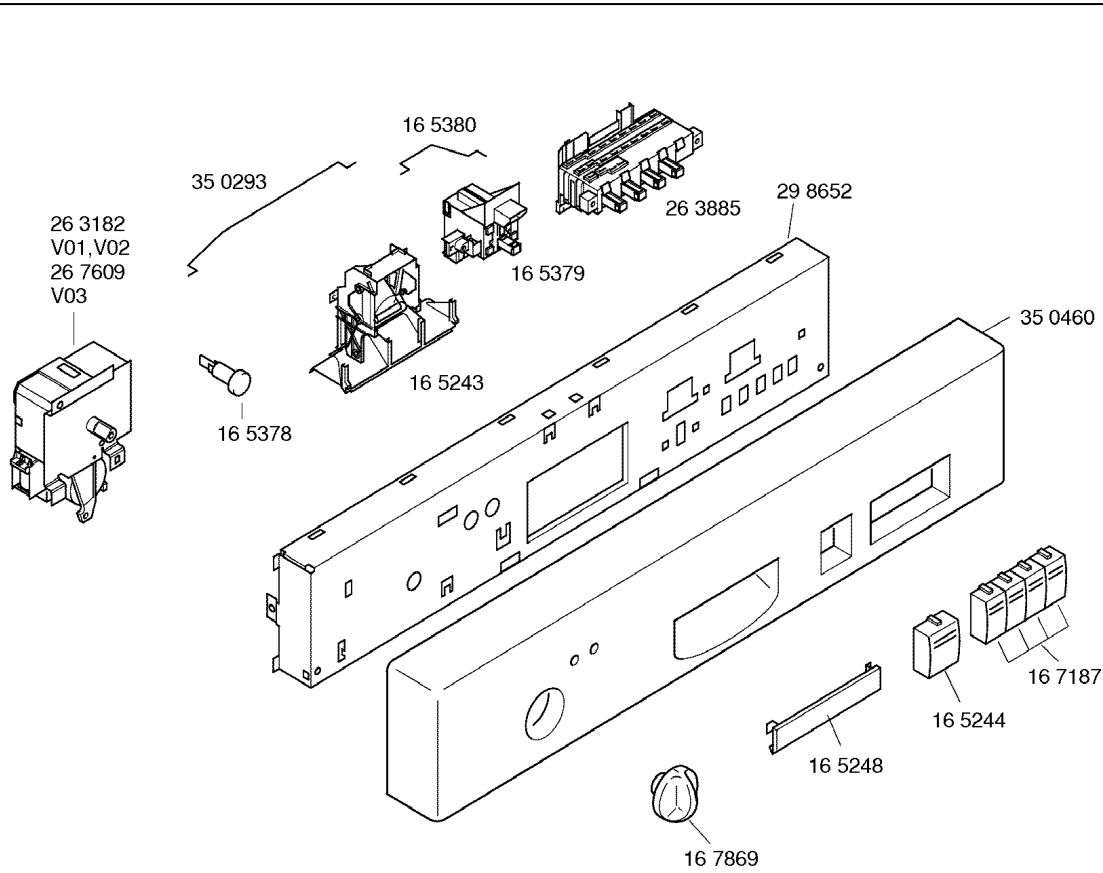

**BOSCH**

SGS4002FF/12-V01,weiß  
SGS4002FF/13-V02,weiß  
SGS4002FF/20-V03,weiß

GESCHIRRSPÜLGERÄTE  
Standgeräte

Mat.-Nr. - Konstante  
3740 . . . . .

Gebrauchsanweisung  
52 0010  
(D,GB,F,NL)  
Montage- / Aufstell-  
anweisung  
52 0359

Zubehör:

Entkalker  
46 0038

Verlg. Aqua-Stop  
Kunststoffrohr 2,2 m  
Ablaufschl. 1,95m  
SGZ1010

Messerkas.-Backbl.-  
Düse  
SGZ1000

Kupferrohr  
Ø 10 mm / 1,5 m  
SMZ3005

**BOSCH**

SGS4002FF/12-V01,weiß  
SGS4002FF/13-V02,weiß  
SGS4002FF/20-V03,weiß