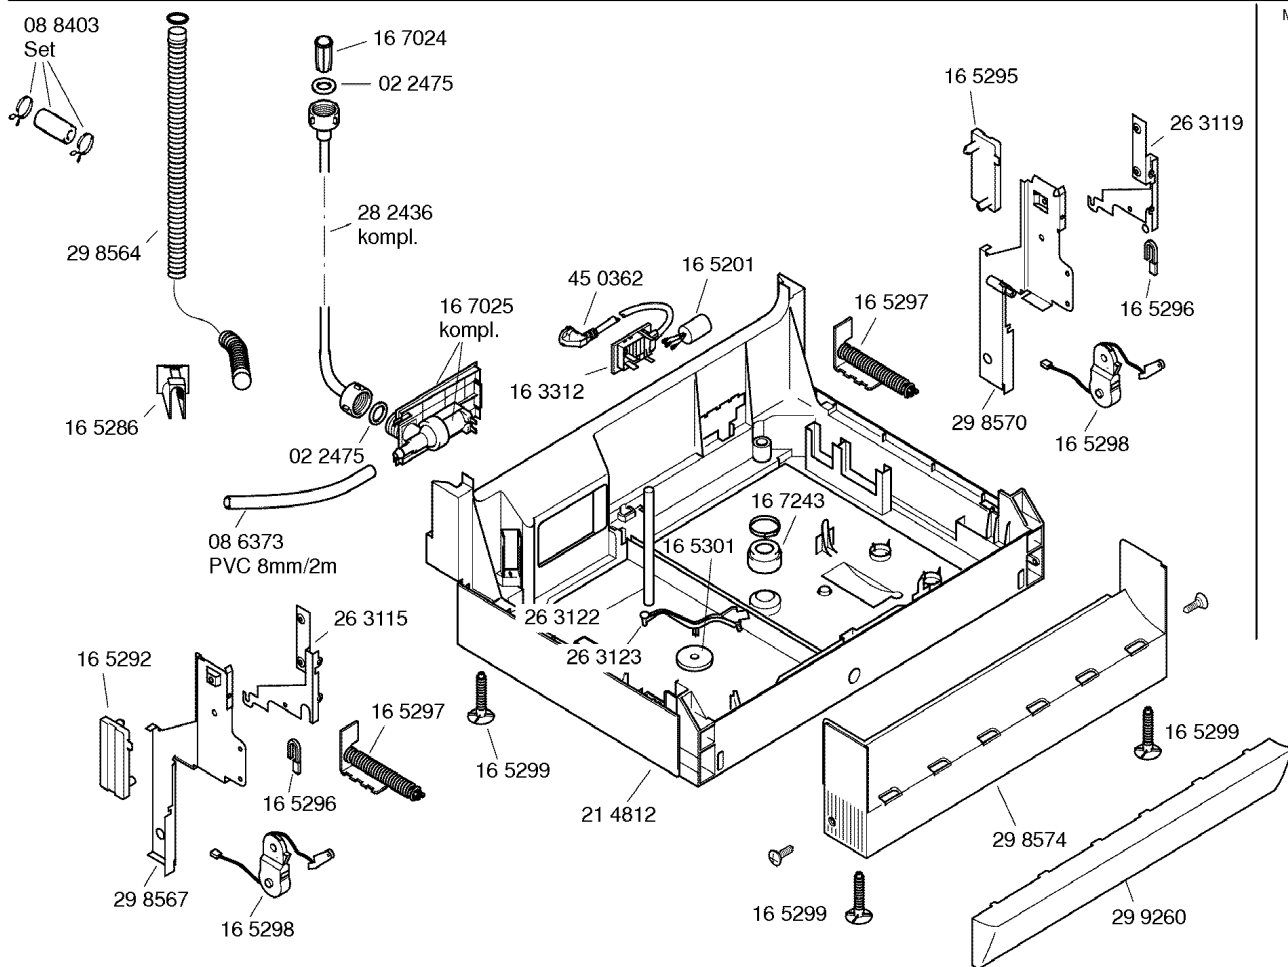

BOSCH

SGS4002FF/12-V01,weiß
SGS4002FF/13-V02,weiß
SGS4002FF/20-V03,weiß

GESCHIRRSPÜLGERÄTE
Standgeräte

Mat.-Nr. - Konstante
3740 . . . . .