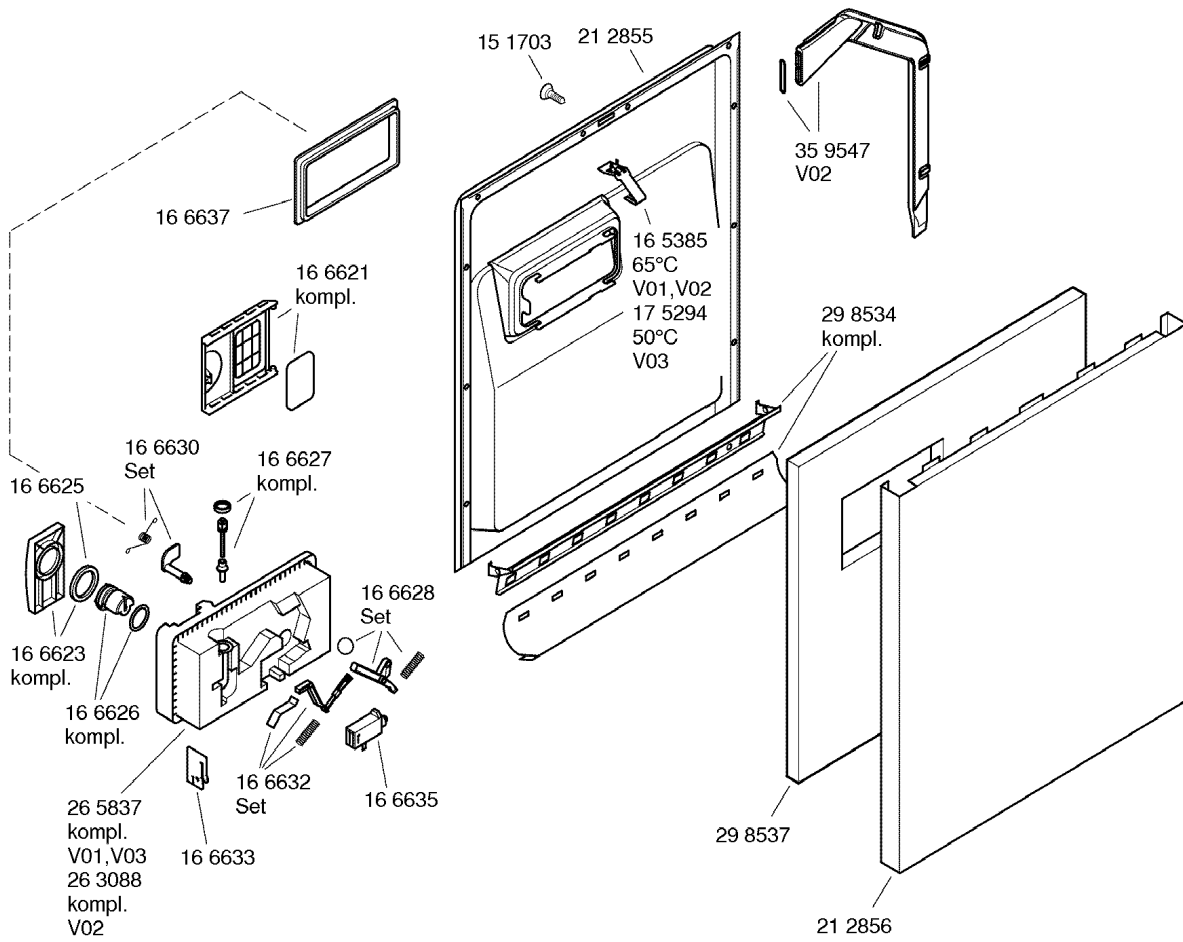

BOSCH

SGS4002FF/12-V01,weiß
SGS4002FF/13-V02,weiß
SGS4002FF/20-V03,weiß

GESCHIRRSPÜLGERÄTE
Standgeräte

Mat. - Nr. - Konstante
3740 . . . . .

e162718-6/2