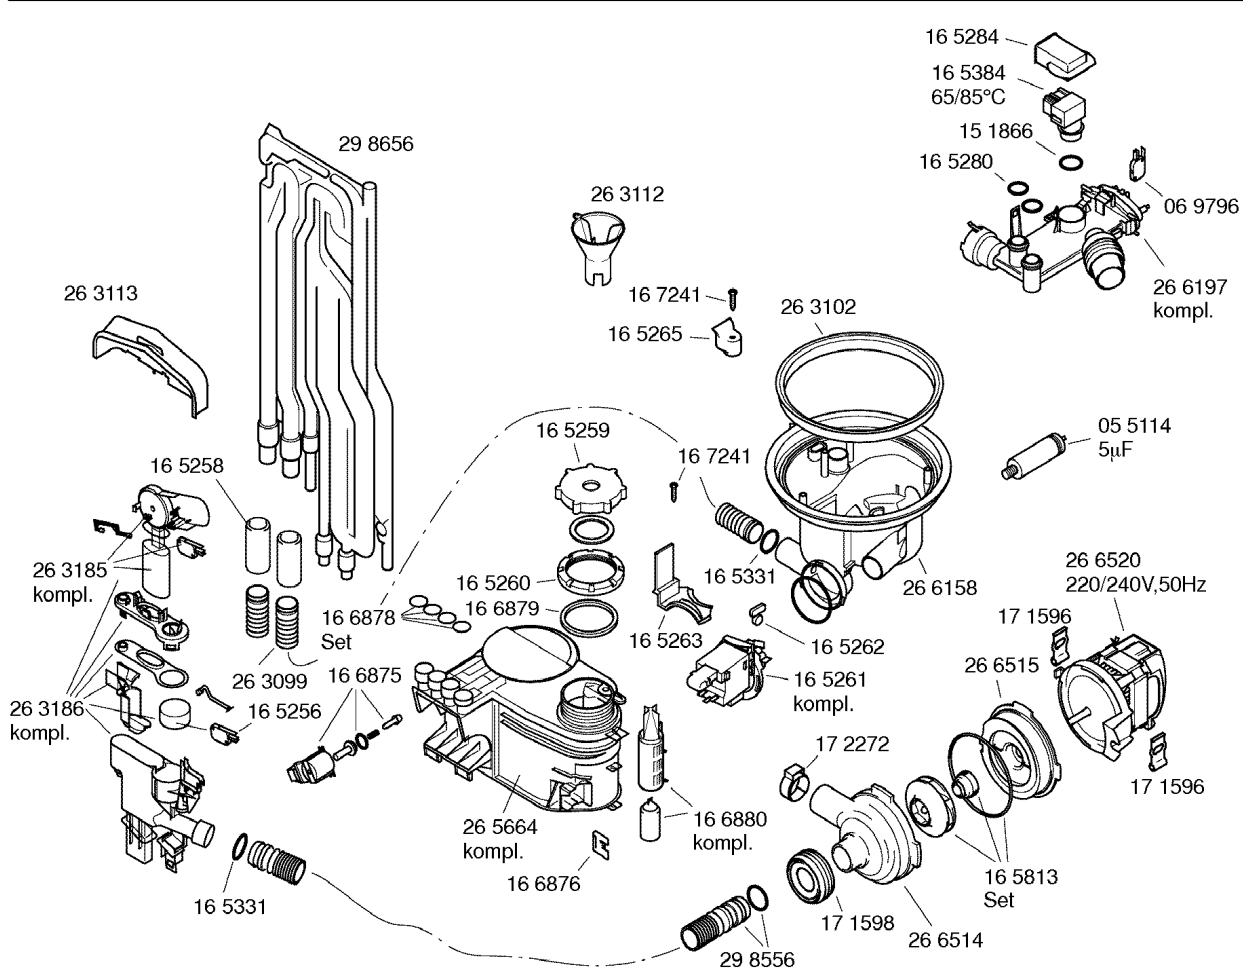

**BOSCH**

SGS4002FF/12-V01,weiß  
SGS4002FF/13-V02,weiß  
SGS4002FF/20-V03,weiß

GESCHIRRSPÜLGERÄTE  
Standgeräte

Mat.-Nr. - Konstante  
3740 . . . . .

Gebrauchsanweisung  
52 0010  
(D,GB,F,NL)  
Montage- / Aufstell-  
anweisung  
52 0359

Zubehör:

Entkalker  
46 0038

Verlg. Aqua-Stop  
Kunststoffrohr 2,2 m  
Ablaufschl. 1,95m  
SGZ1010

Messerkas.-Backbl.-  
Düse  
SGZ1000

Kupferrohr  
Ø 10 mm / 1,5 m  
SMZ3005

**BOSCH**

SGS4002FF/12-V01,weiß  
SGS4002FF/13-V02,weiß  
SGS4002FF/20-V03,weiß

GESCHIRRSPÜLGERÄTE  
Standgeräte

Mat. - Nr. - Konstante  
3740 . . . . .

e162718-6/2

Mat. - Nr. - Konstante  
3740 . . . . .

**BOSCH**

SGS4002FF/12-V01,weiß  
SGS4002FF/13-V02,weiß  
SGS4002FF/20-V03,weiß

GESCHIRRSPÜLGERÄTE  
Standgeräte

Mat.-Nr. - Konstante  
3740 . . . . .

**BOSCH**

SGS4002FF/12-V01,weiß  
SGS4002FF/13-V02,weiß  
SGS4002FF/20-V03,weiß

GESCHIRRSPÜLGERÄTE  
Standgeräte

Mat. - Nr. - Konstante  
3740 . . . . .